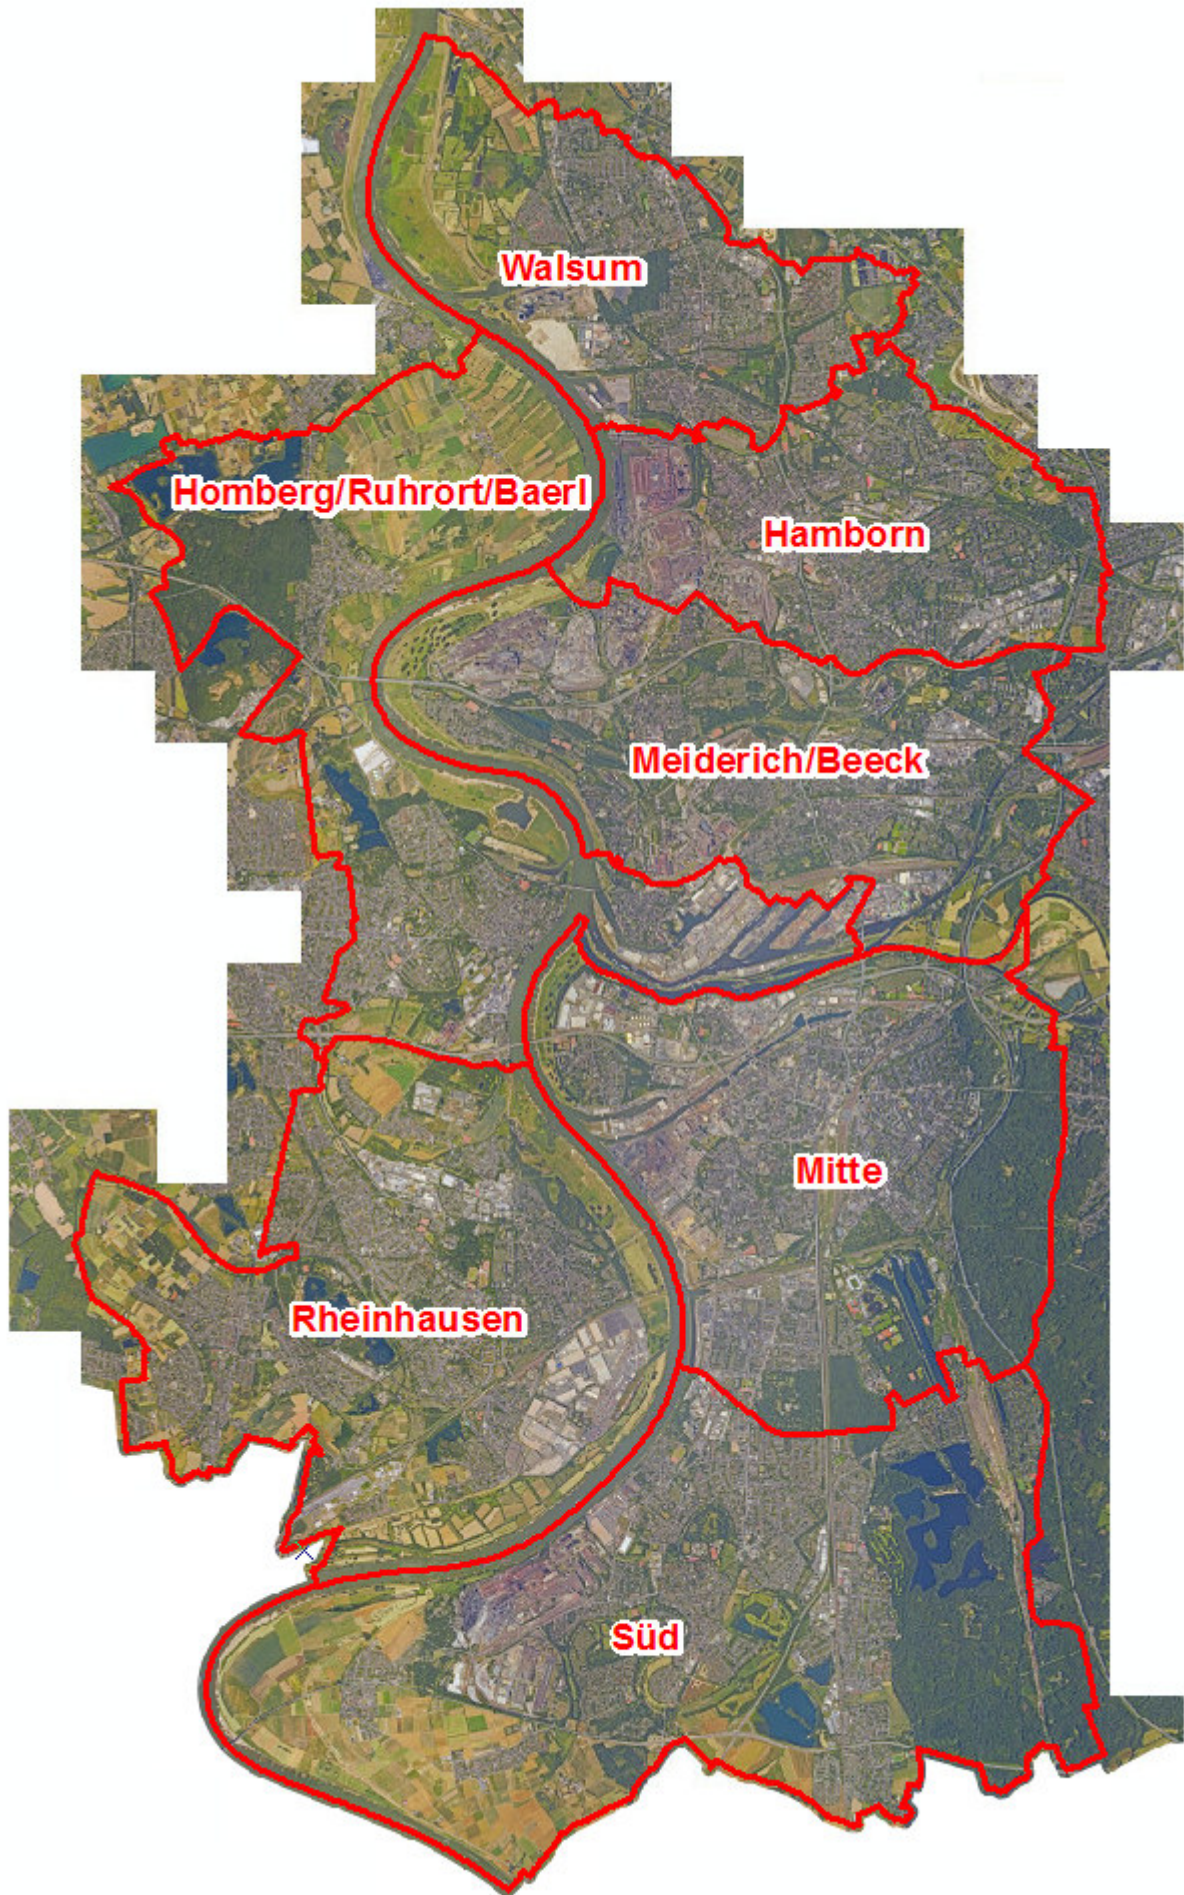

Historisches Portal Duisburg

Übersicht: Luftbilder

2020_Frühjahr

2019_spätes Frühjahr

2018_Sommer

2016

2015_Sommer

2015_Frühjahr

Rheinhausen

Süd

2006

2004

2003

2002

Walsum

Homberg/Ruhrort/Baerl

Hamborn

Meiderich/Beeck

Mitte

Rheinhausen

Süd

2000

Walsum

Homberg/Ruhrort/Baerl

1974

1973

1972

1970

1969

1969_Homberg

1968

1966