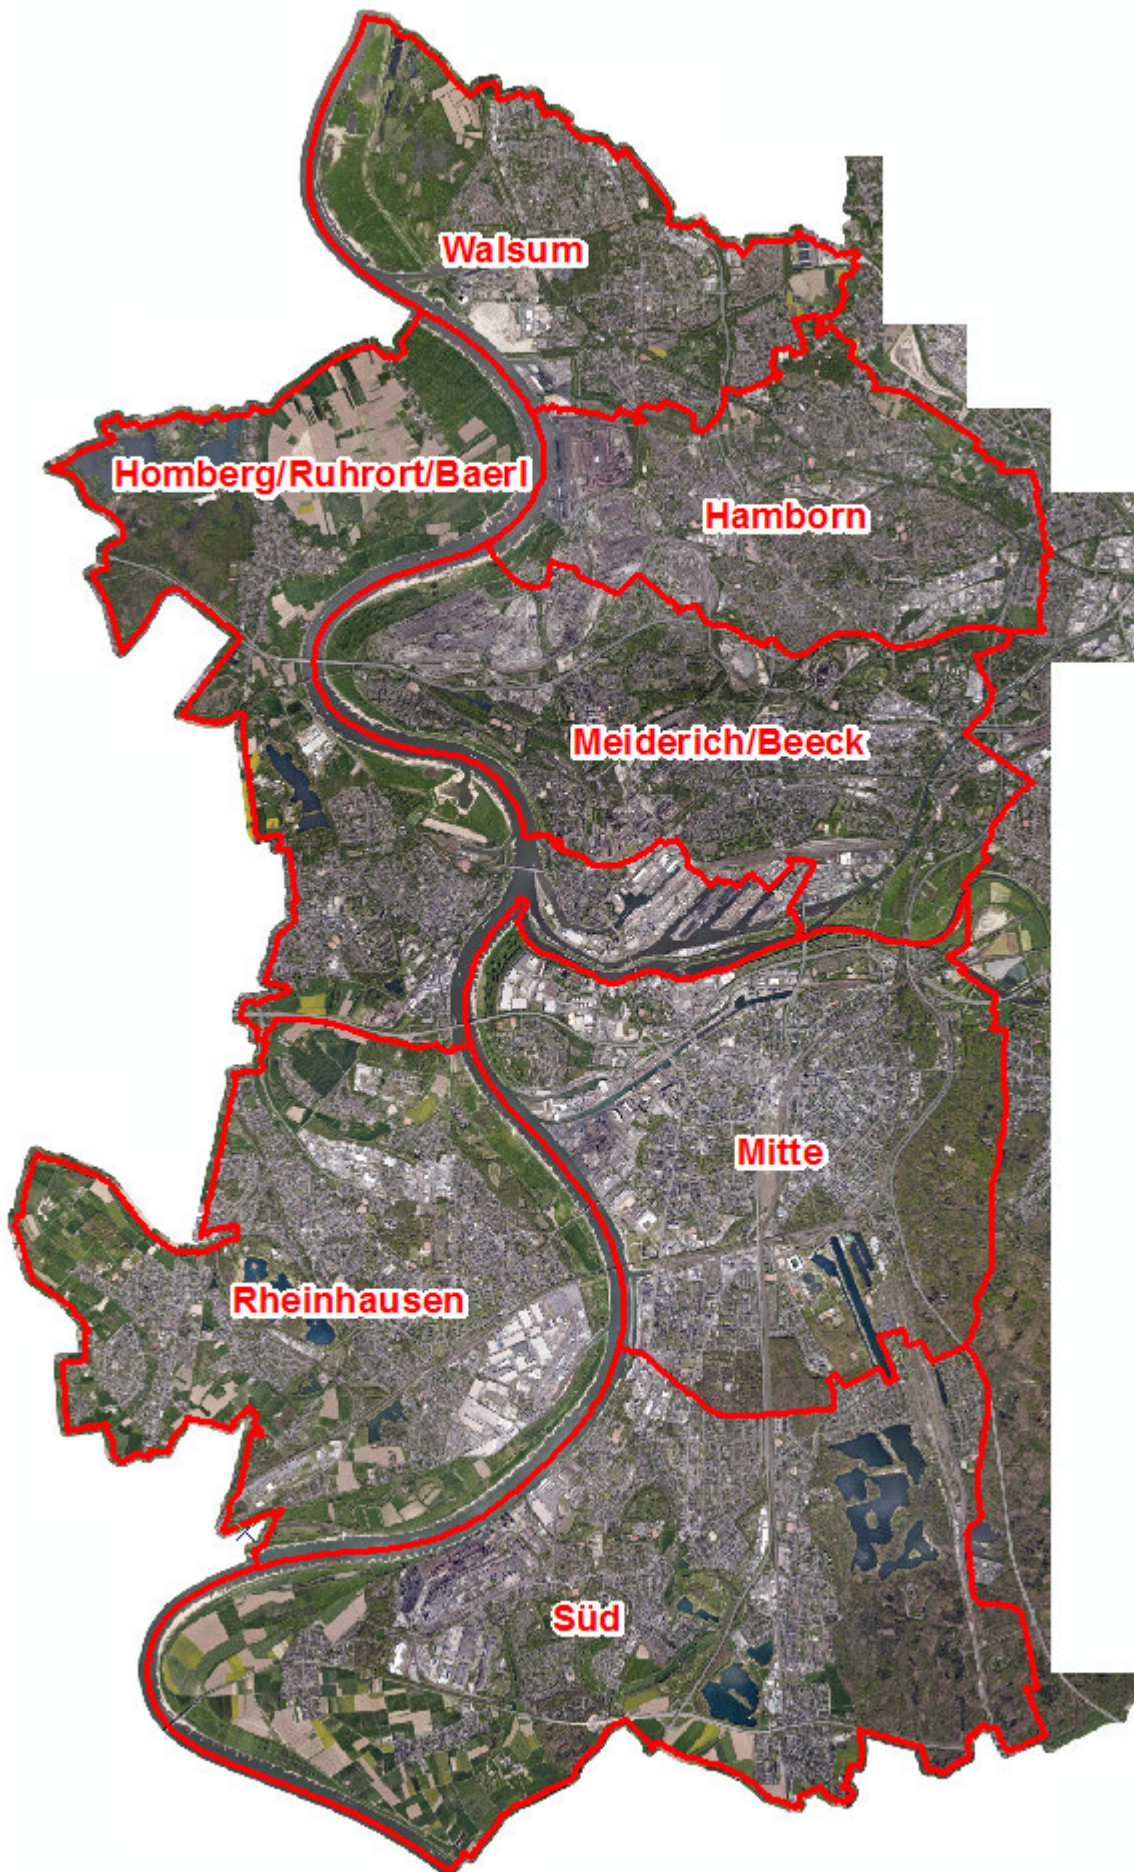

Historisches Portal Duisburg

Übersicht: Luftbilder

2020_Frühjahr

2019_spätes Frühjahr

2018_Sommer

2016

2015_Sommer

2015_Frühjahr

Rheinhausen

Süd

2006

2004

2003

2002

Walsum

Homberg/Ruhrort/Baerl

Hamborn

Meiderich/Beeck

Mitte

Rheinhausen

Süd

2000

Walsum

Homberg/Ruhrort/Baerl

1976

Walsum

Homberg/Ruhrort/Baerl

Hamborn

Meiderich/Beeck

Mitte

Rheinhausen

Süd