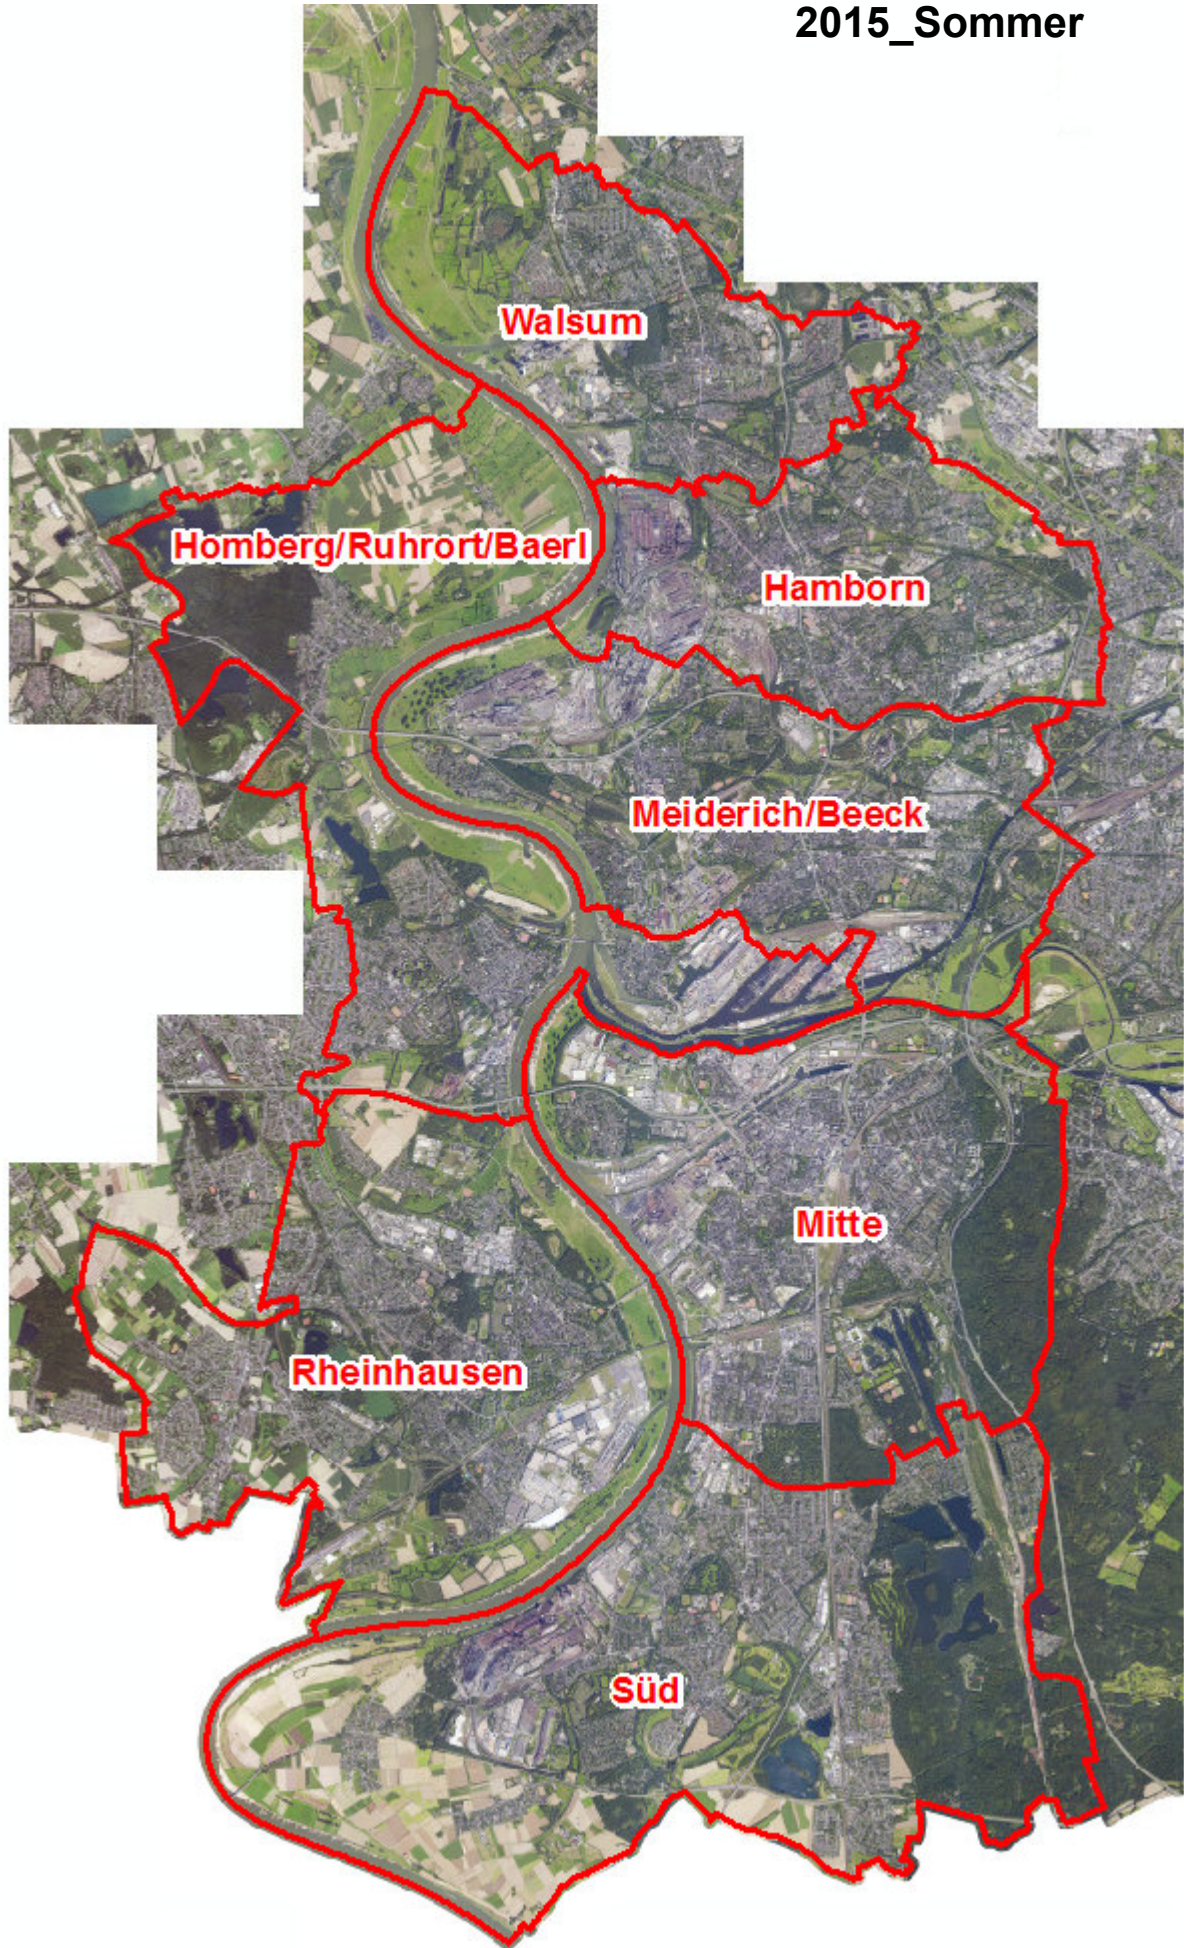

Historisches Portal Duisburg

Übersicht: Luftbilder

2020_Frühjahr

2019_spätes Frühjahr

2018_Sommer

2016

2015_Sommer

2015_Frühjahr

Rheinhausen

Süd

2006

2004

2003

2002

Walsum

Homberg/Ruhrort/Baerl

Hamborn

Meiderich/Beeck

Mitte

Rheinhausen

Süd

2000

Walsum

Homberg/Ruhrort/Baerl

1976

Walsum

Homberg/Ruhrort/Baerl

Hamborn

Meiderich/Beeck

Mitte

Rheinhausen

Süd