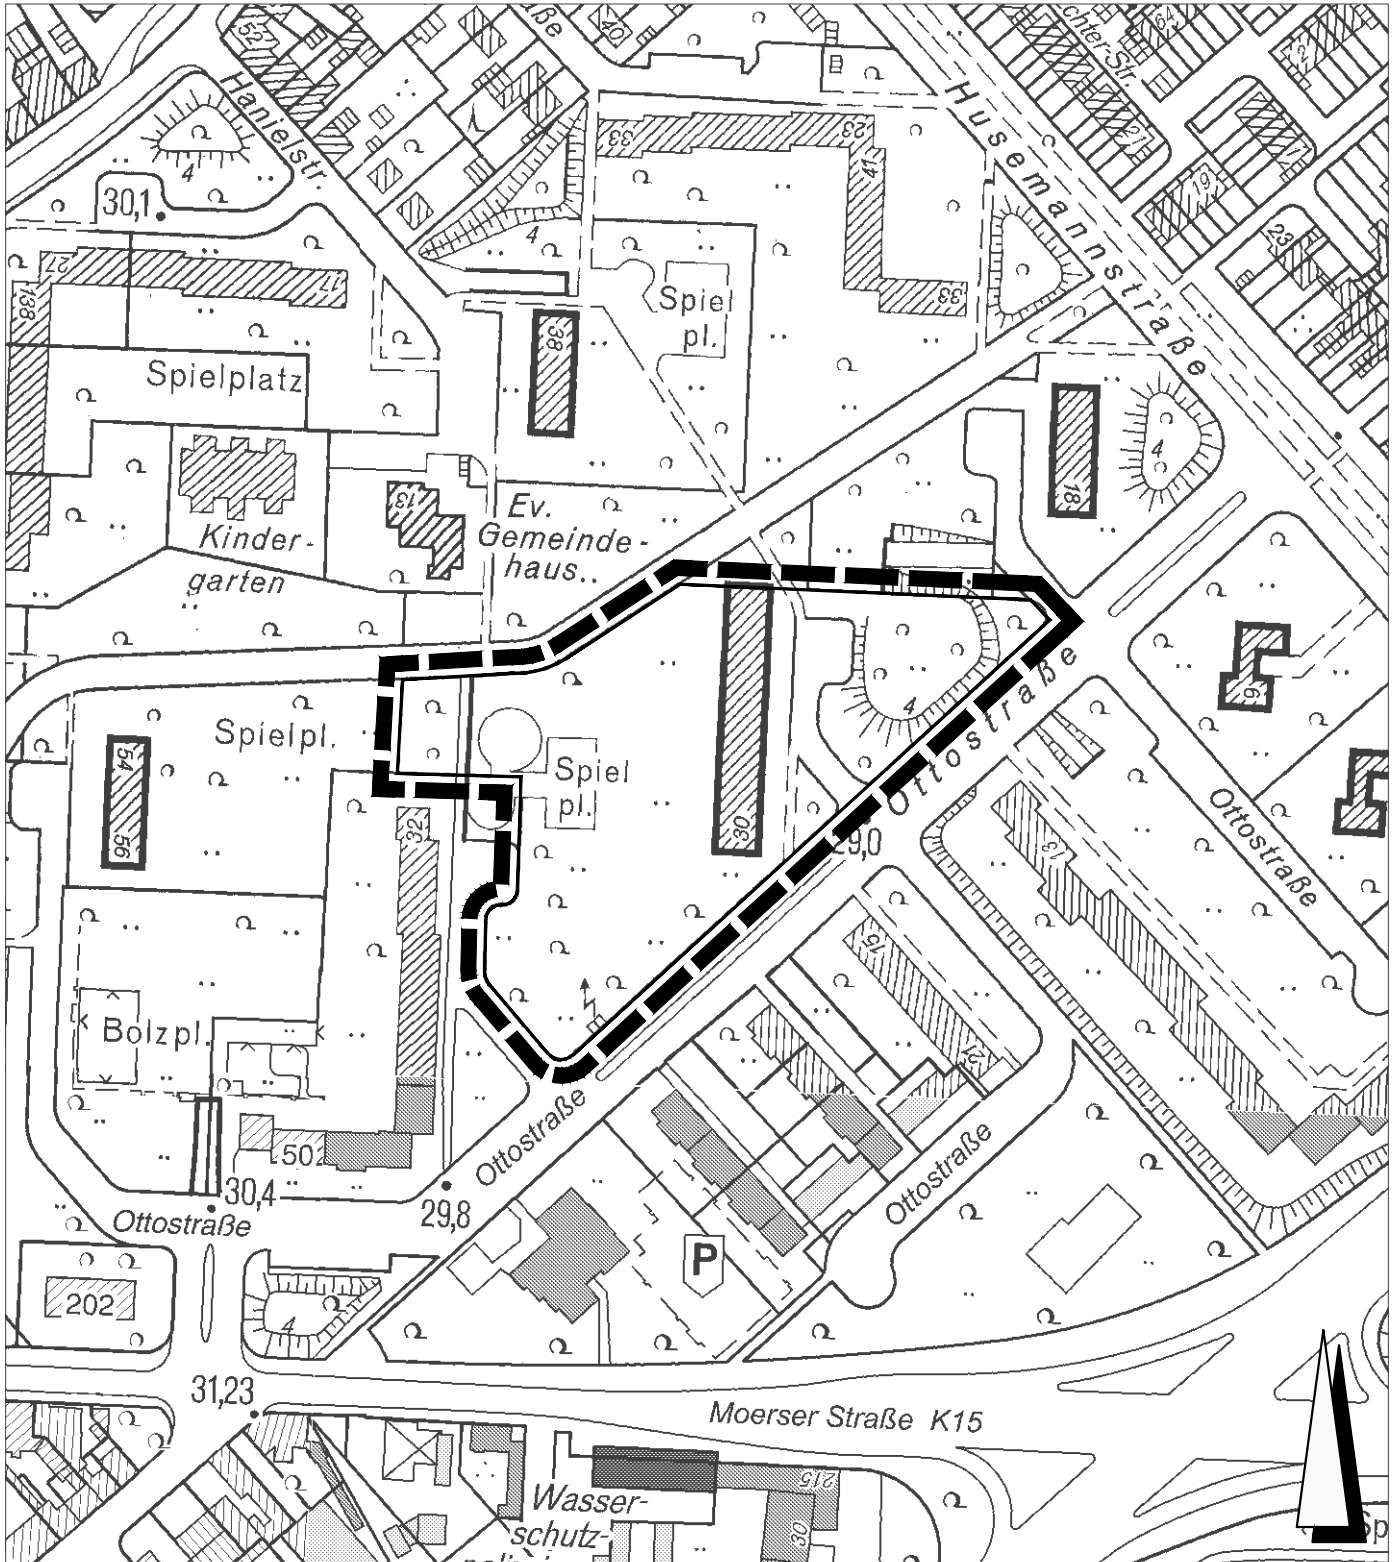

Geltungsbereich des Bebauungsplanes Nr. 1223 -Homberg- "Stadtpark Hochheide I" für einen Bereich zwischen Ottostraße und "Rotem Weg"

■ ■ ■ Geltungsbereich

März 2015

M. 1:2500

· Amt für Stadtentwicklung und
· Projektmanagement 61-22