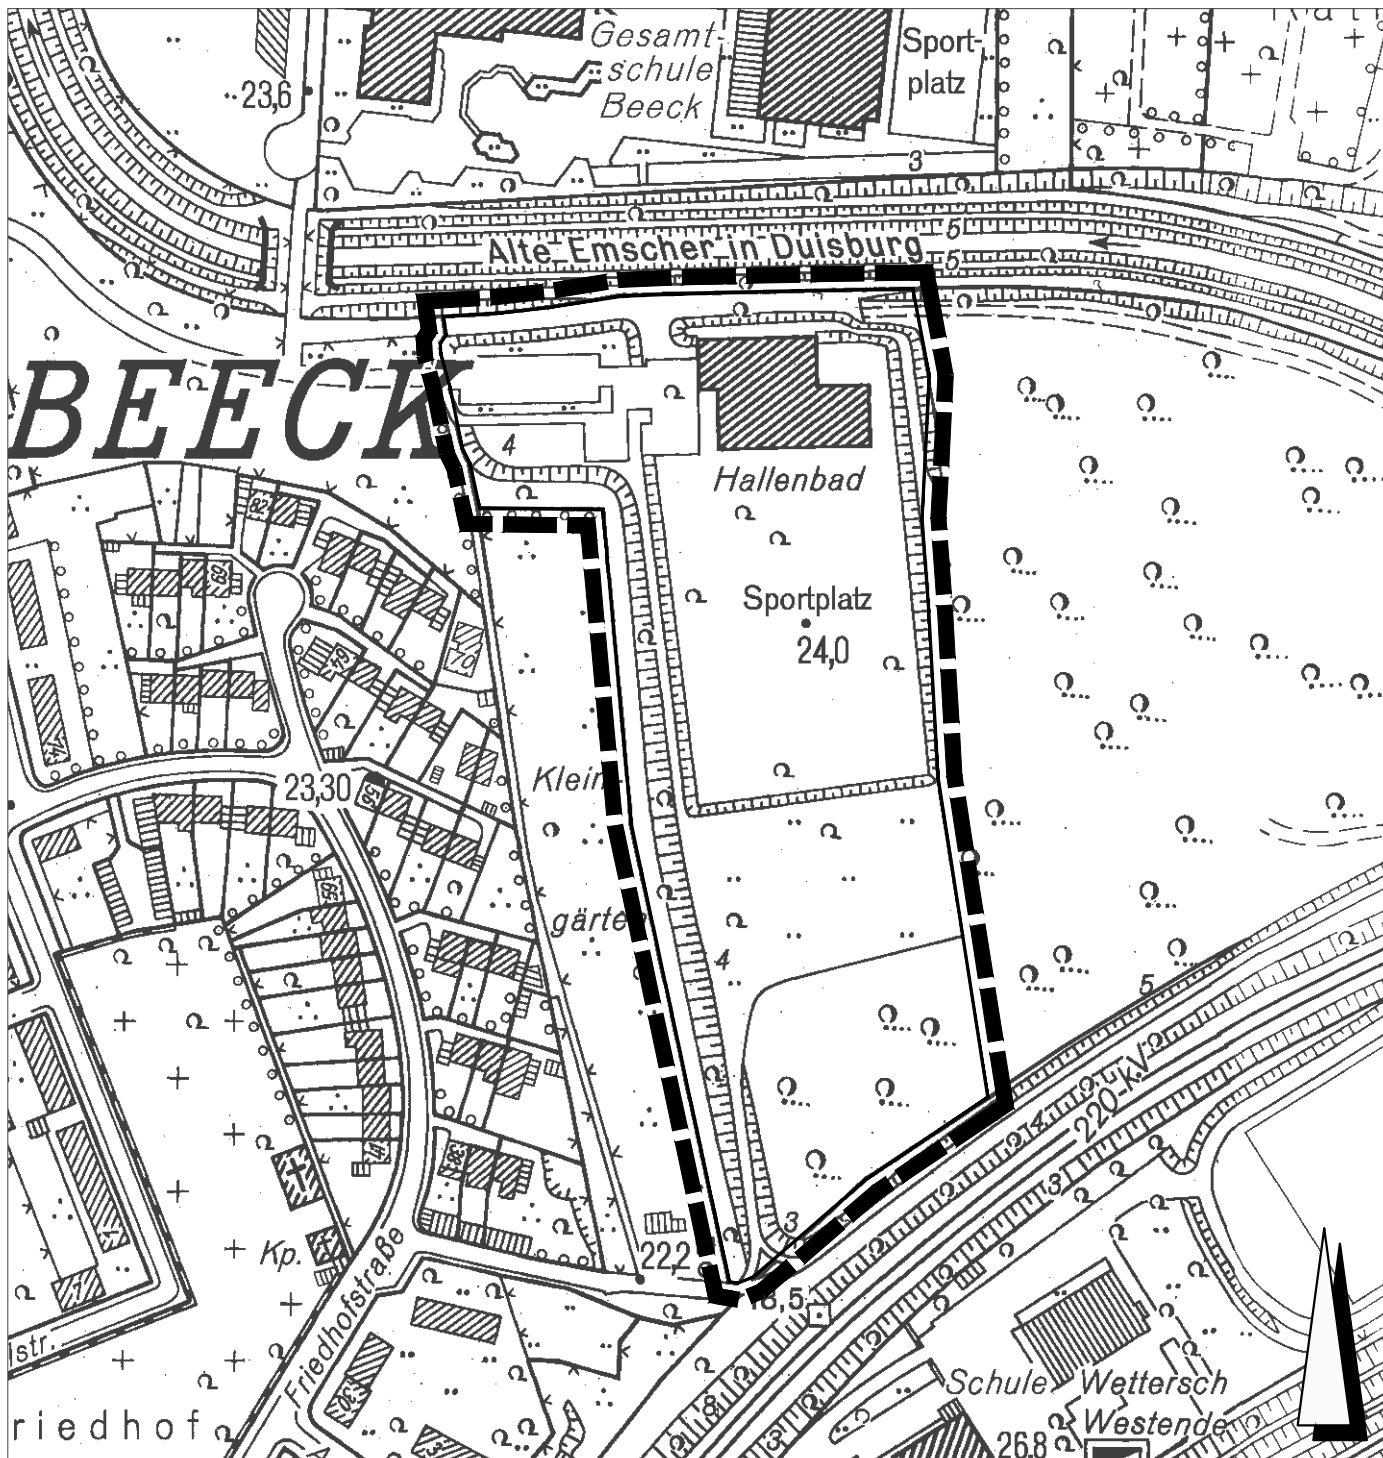

# Geltungsbereich der Änderung Nr. 3.30 -Beeck- des Flächennutzungsplanes der Stadt Duisburg

für einen Bereich zwischen der "Alten Emscher in Duisburg", der Güterbahn von Mittelmeiderich in Richtung Haus-Knipp-Brücke und dem Kleingartenverein "Rheinlust"