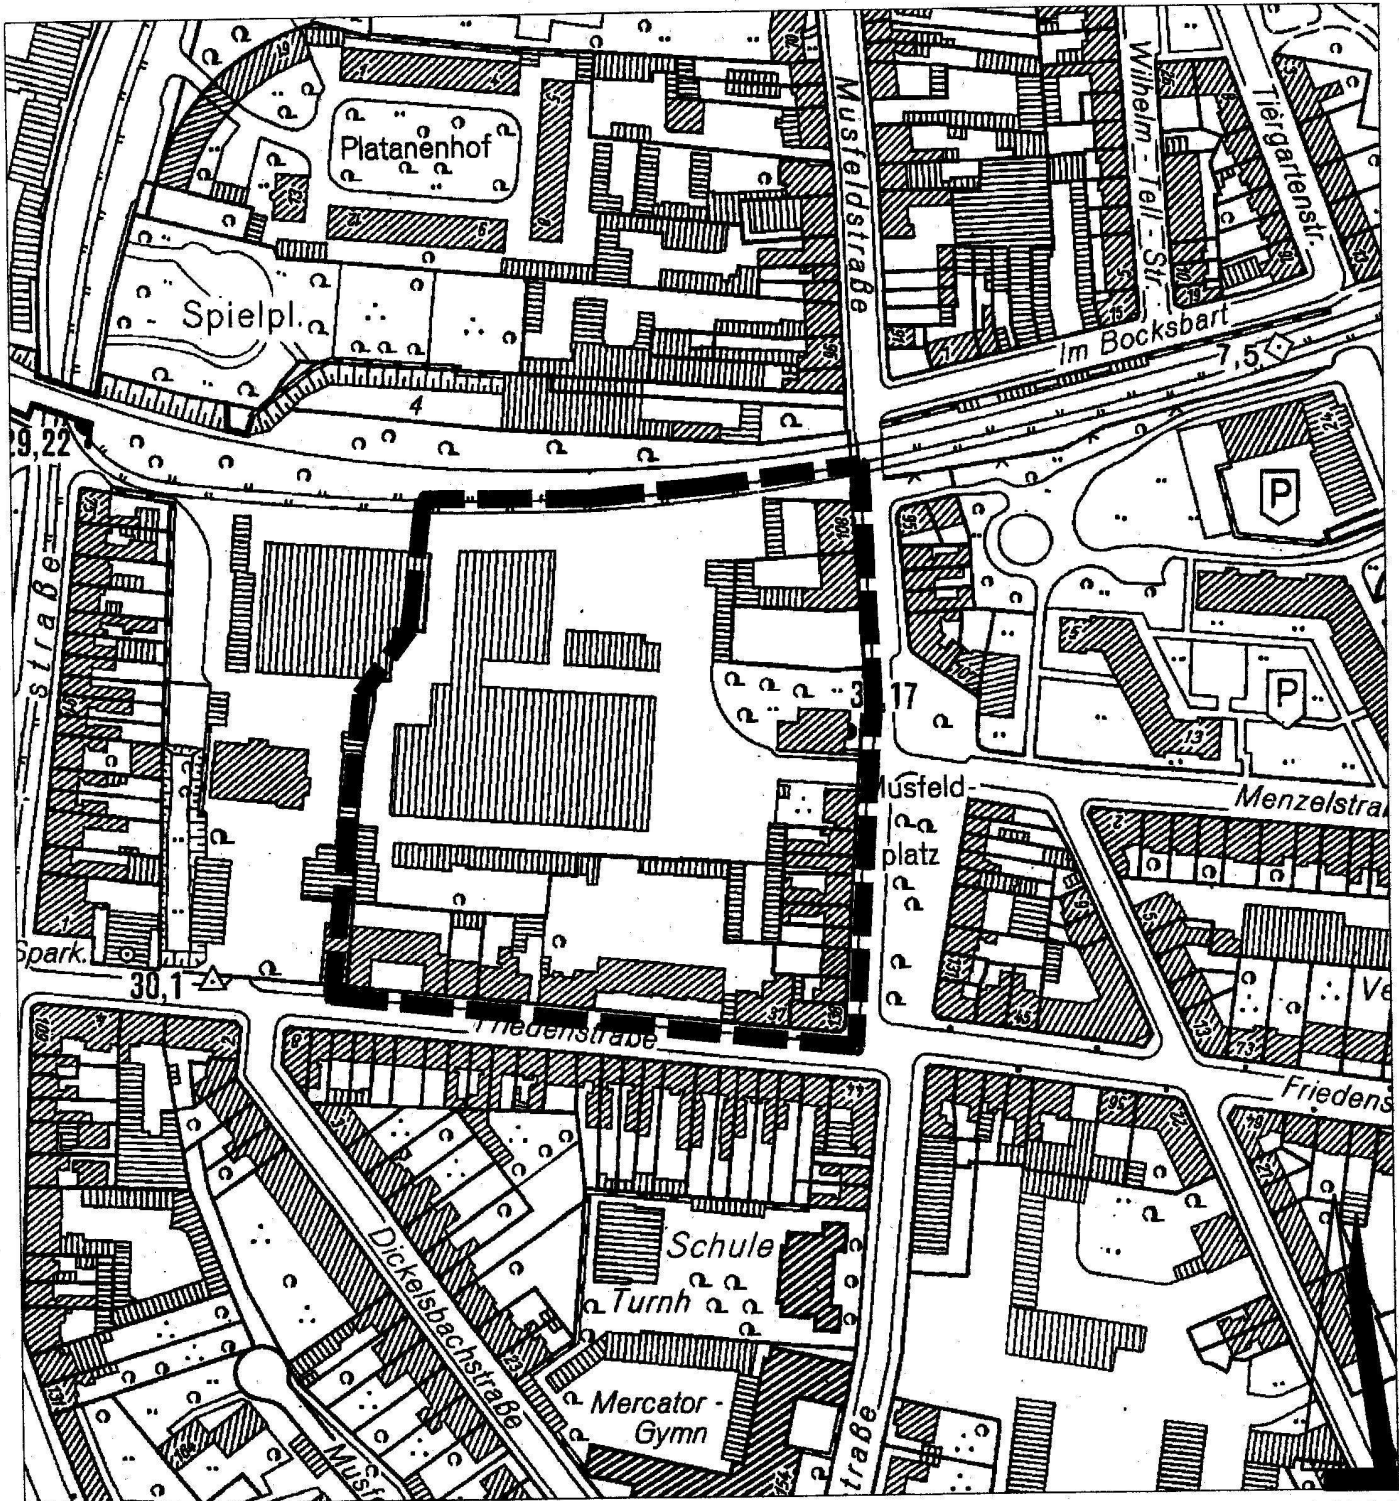

Planbereich zum Bebauungsplan - Entwurf Nr. 9391 - Dellviertel -

für einen Bereich zwischen Bergisch Märkischer Hochfeldbahn, Musfeldstraße und
Musfeldplatz, Friedenstraße, Kulturzentrum Alte Feuerwache
und der GGS Friedenstraße

Planbereich

November 2005

M. 1:2500

Amt für Stadtentwicklung und
Projektmanagement 61-23