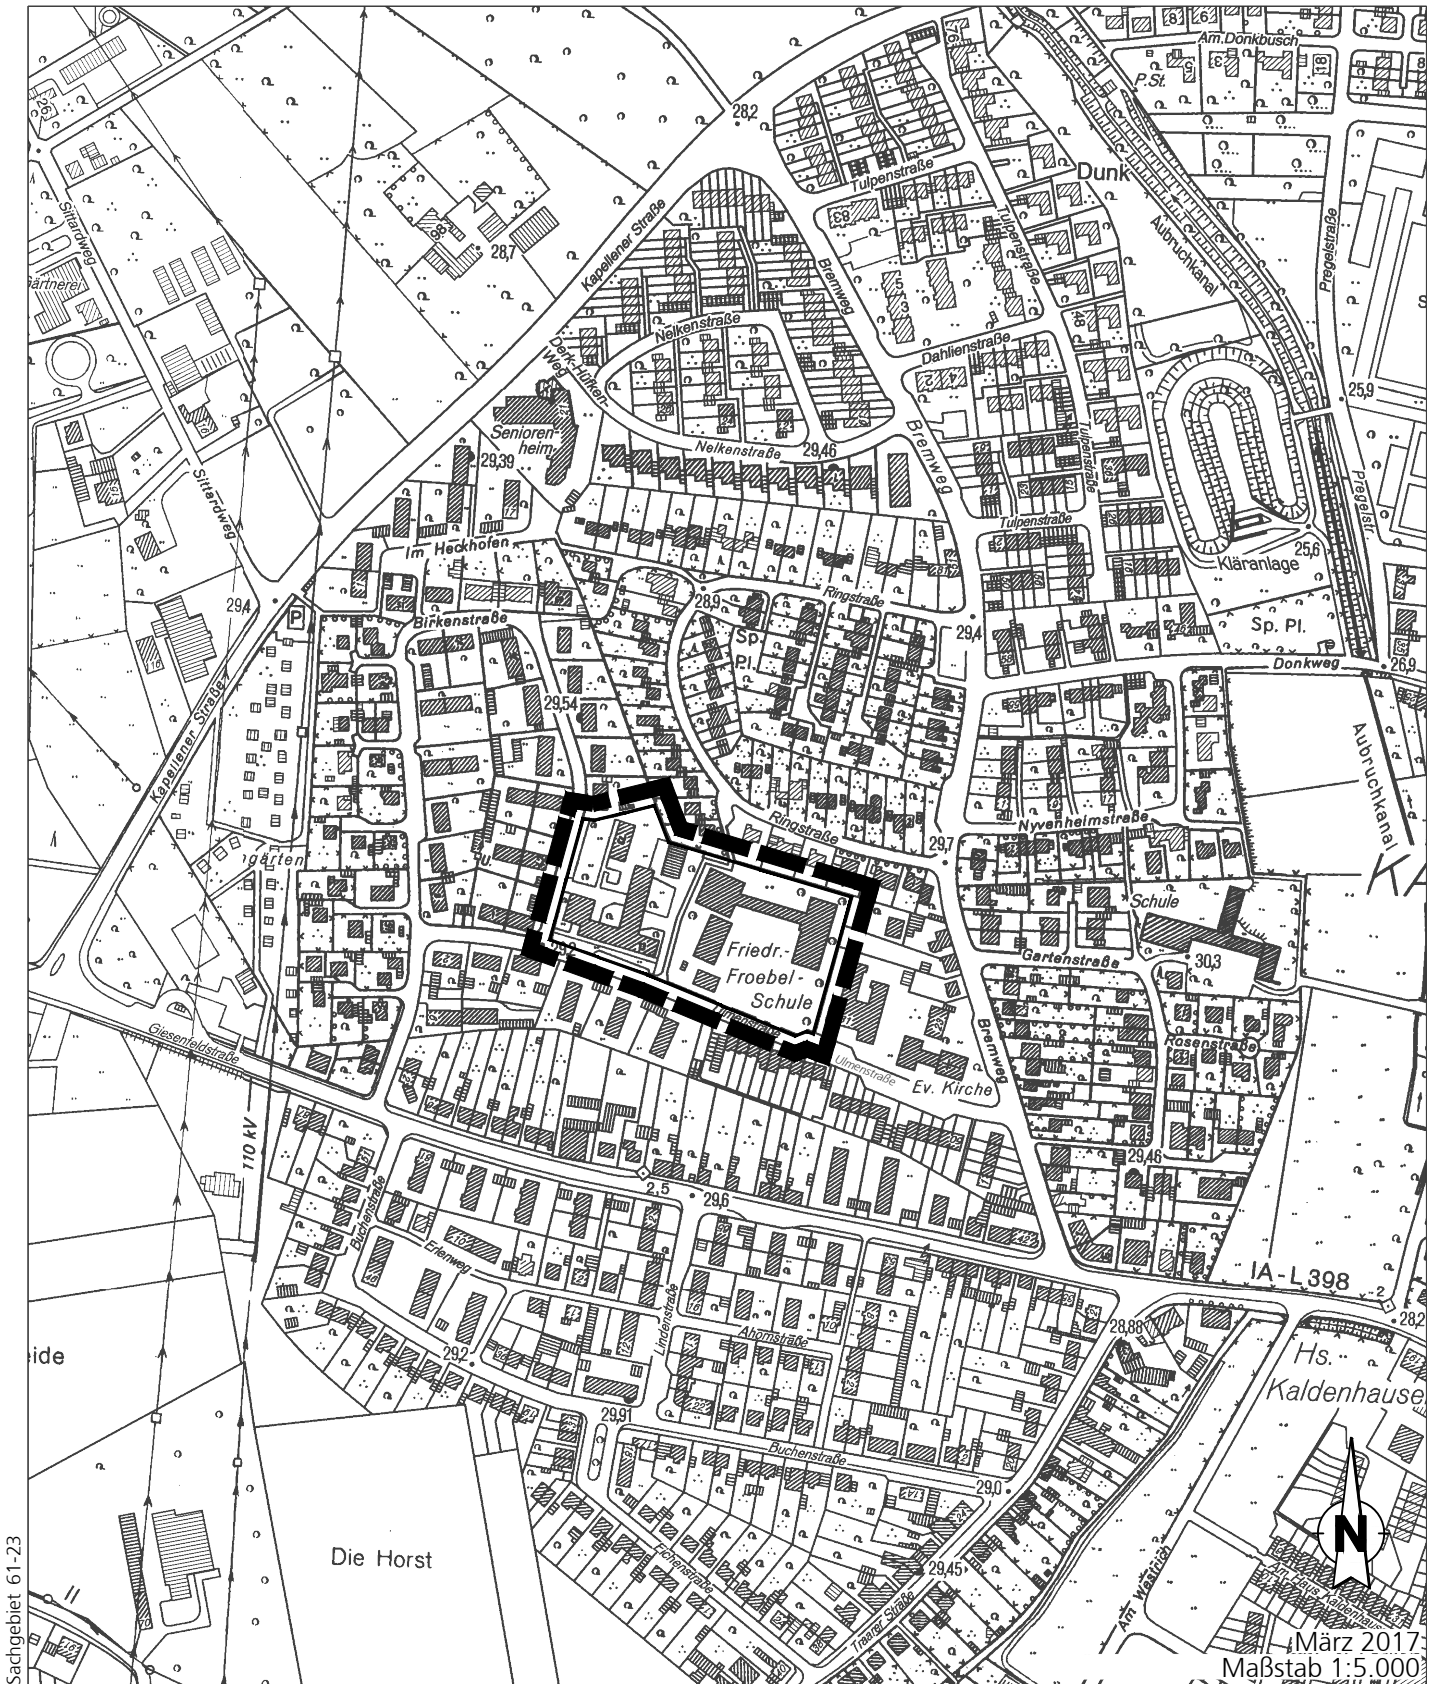

# Geltungsbereich des Bebauungsplanes Nr. 1243 -Rumeln-Kaldenhausen- "Fröbelschule" für einen Bereich zwischen Ulmenstraße, Birkenstraße und Ringstraße

Sachgebiet 61-23

**■ ■ ■** Geltungsbereich