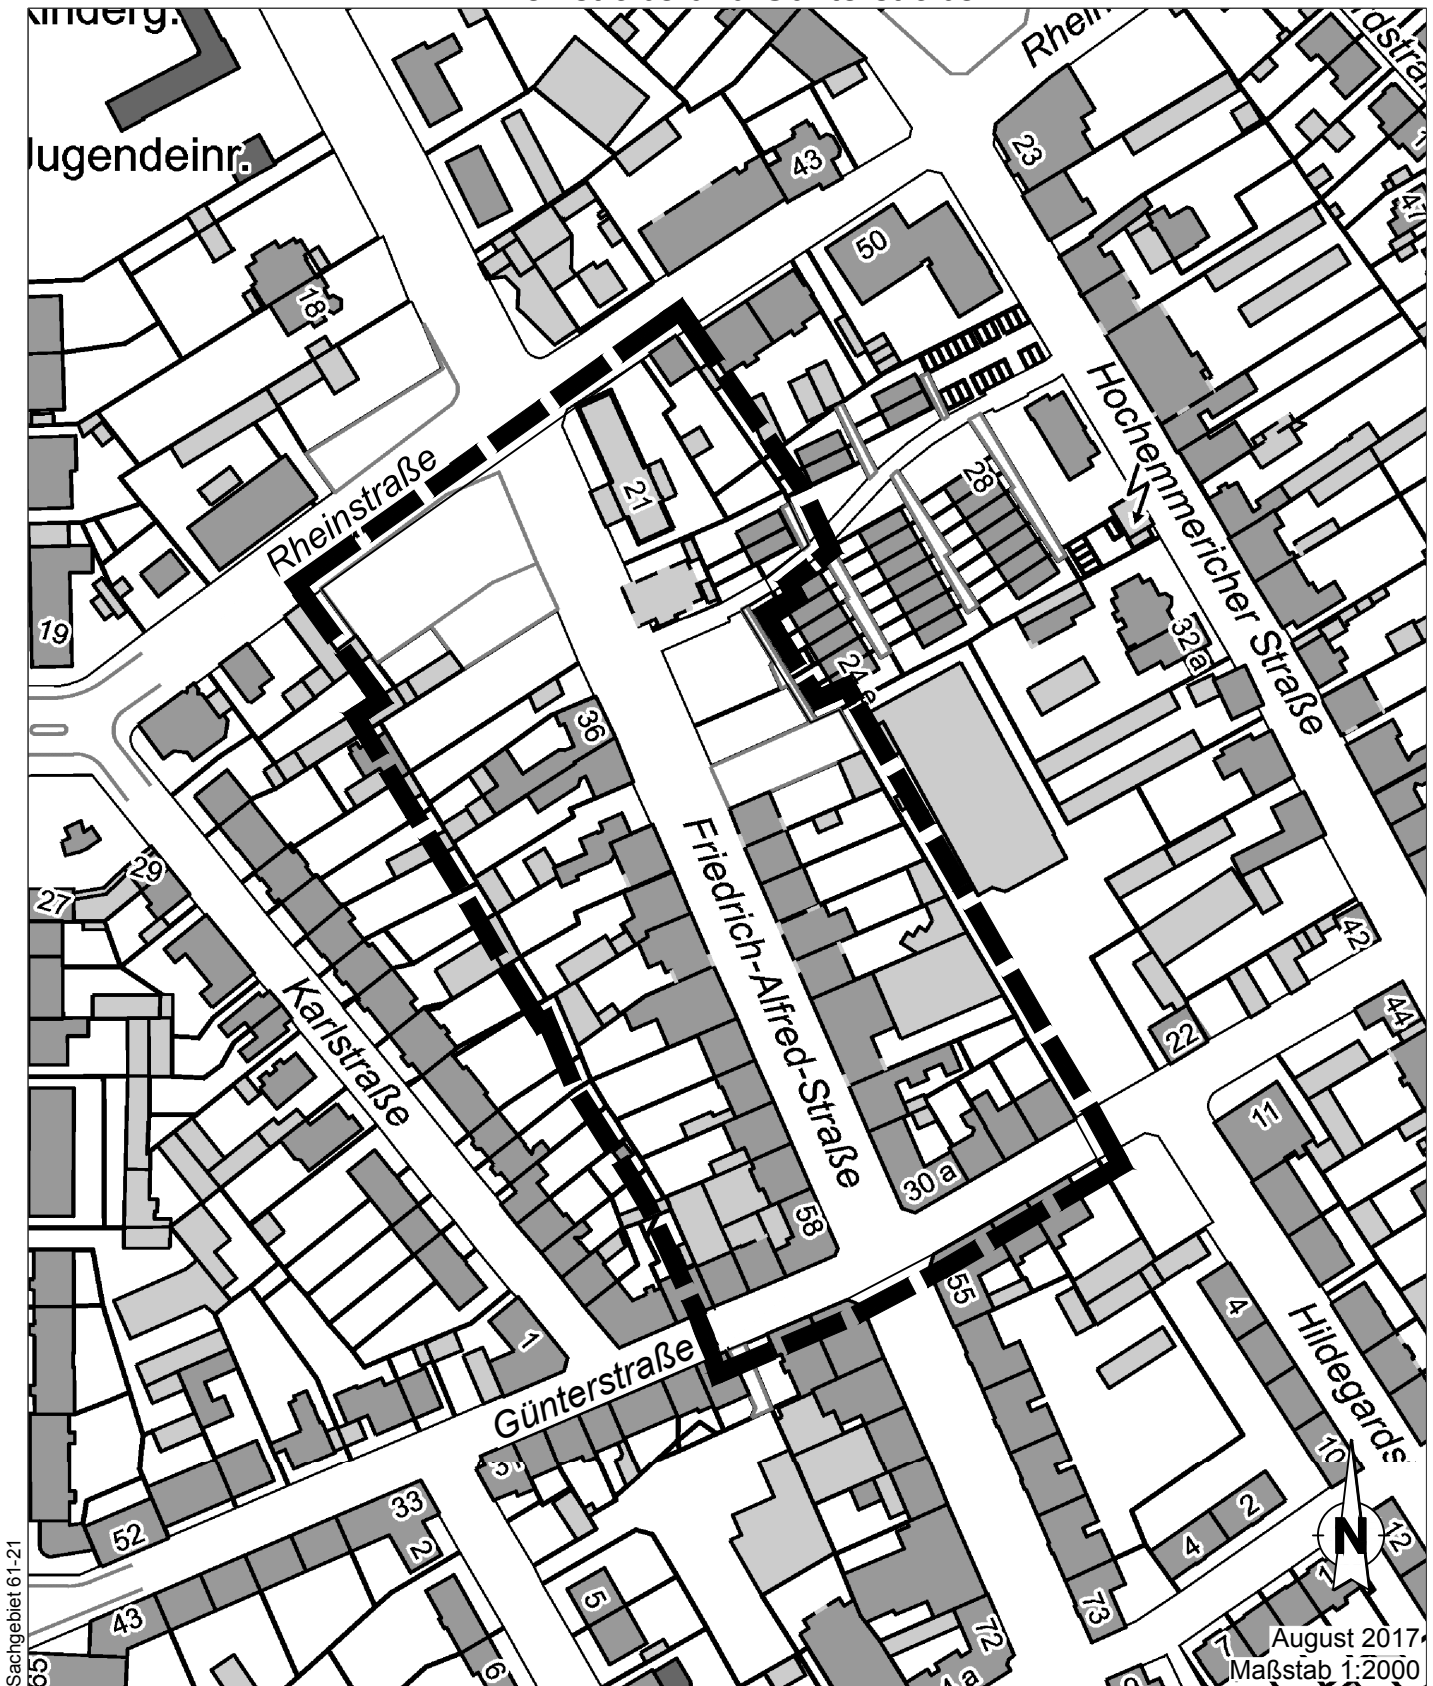

Geltungsbereich des Bebauungsplanes Nr. 1248 -Hochemmerich- "Friedrich-Alfred-Straße" für einen Bereich beidseitig der Friedrich-Alfred-Straße zwischen Rheinstraße und Günterstraße

Sachgebiet 61-21

■■■■ Geltungsbereich