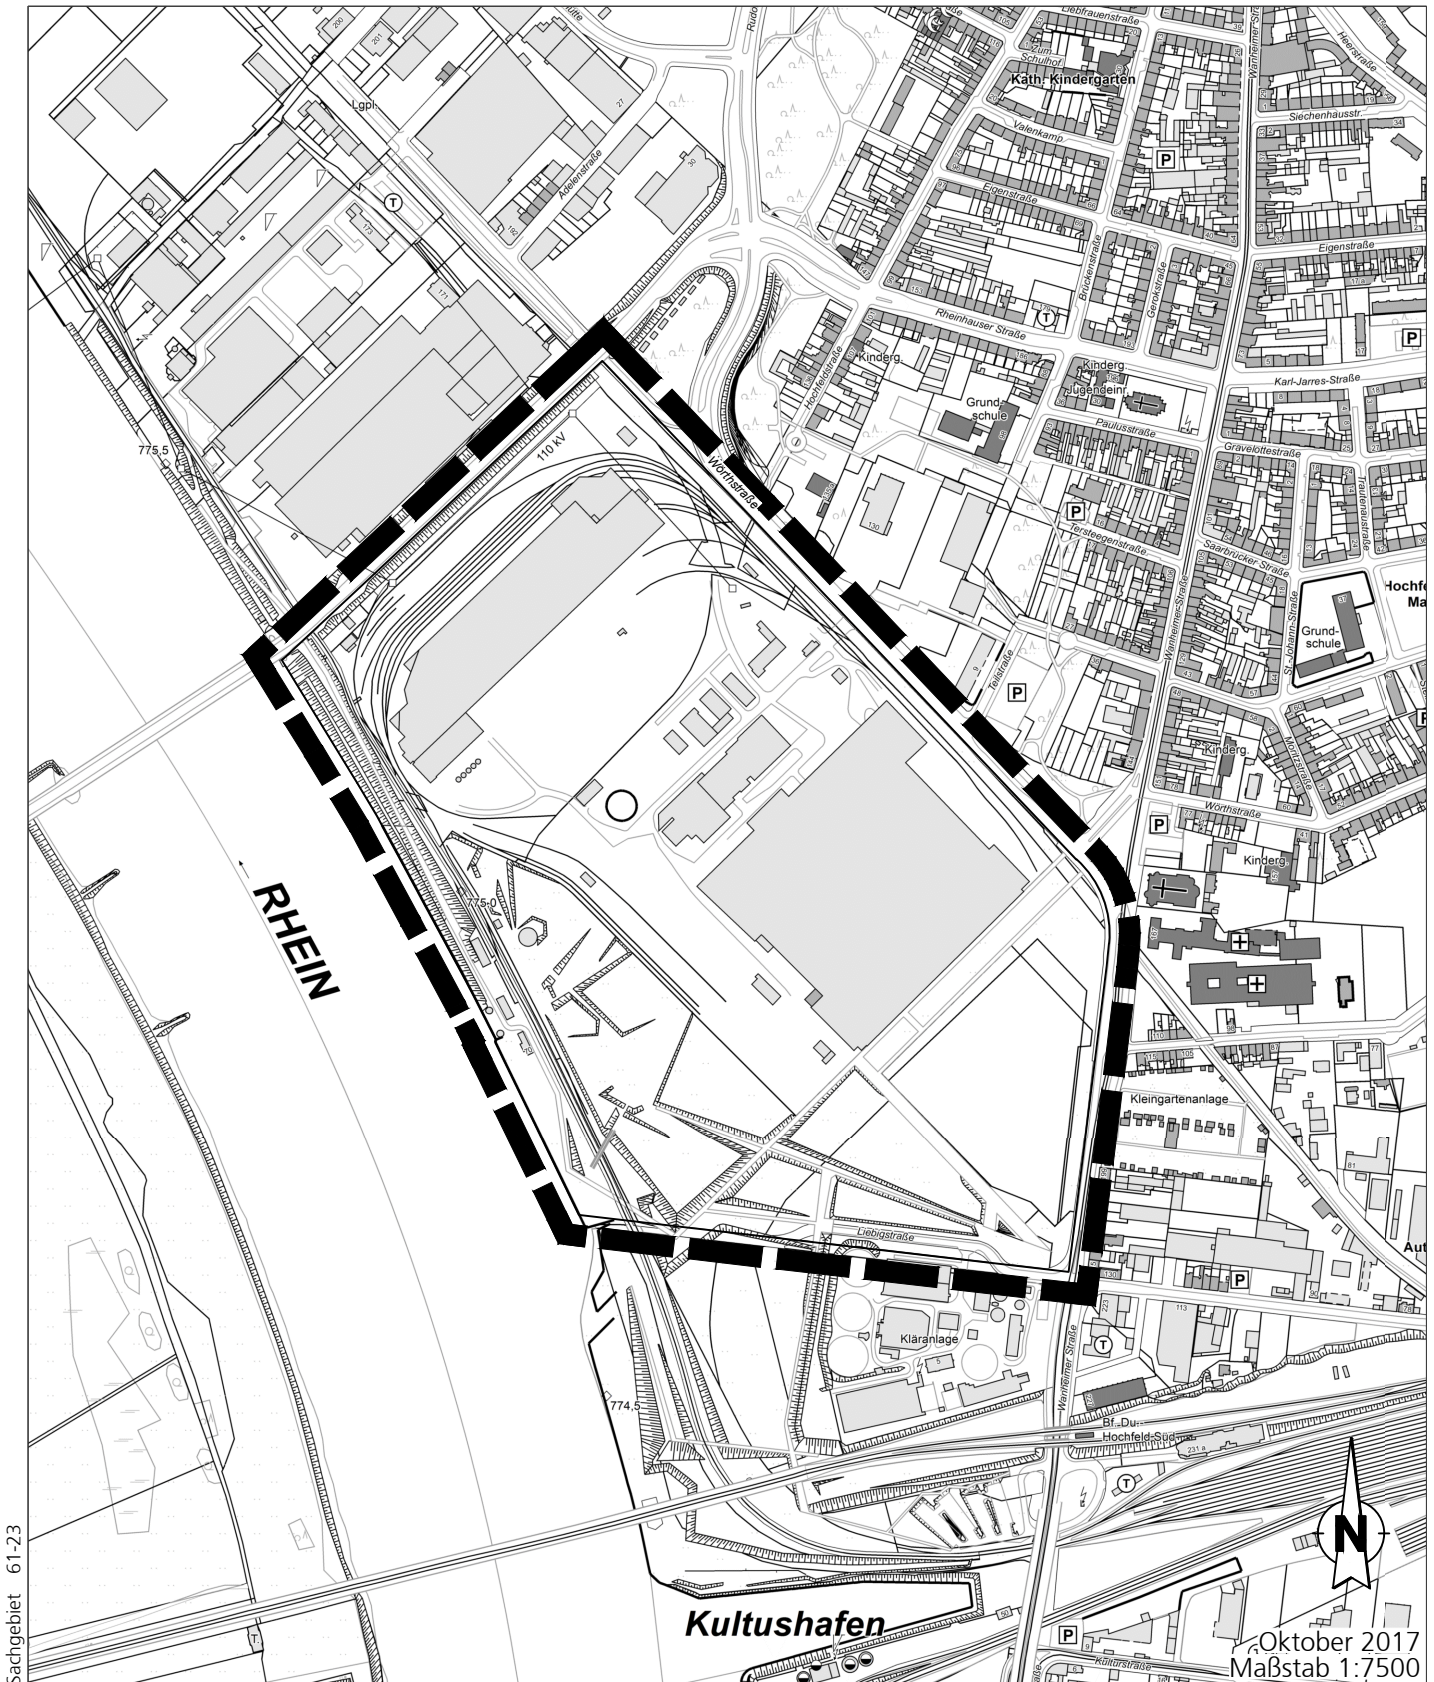

# Geltungsbereich des Bebauungsplanes Nr. 1154 -Hochfeld- "RheinOrt"

für einen Bereich zwischen dem Ostufer des Rheins, der Rheinbrückenauffahrt/L237, der Wörthstraße, der Wanheimer Straße und der Liebigstraße.

■ ■ ■ Geltungsbereich