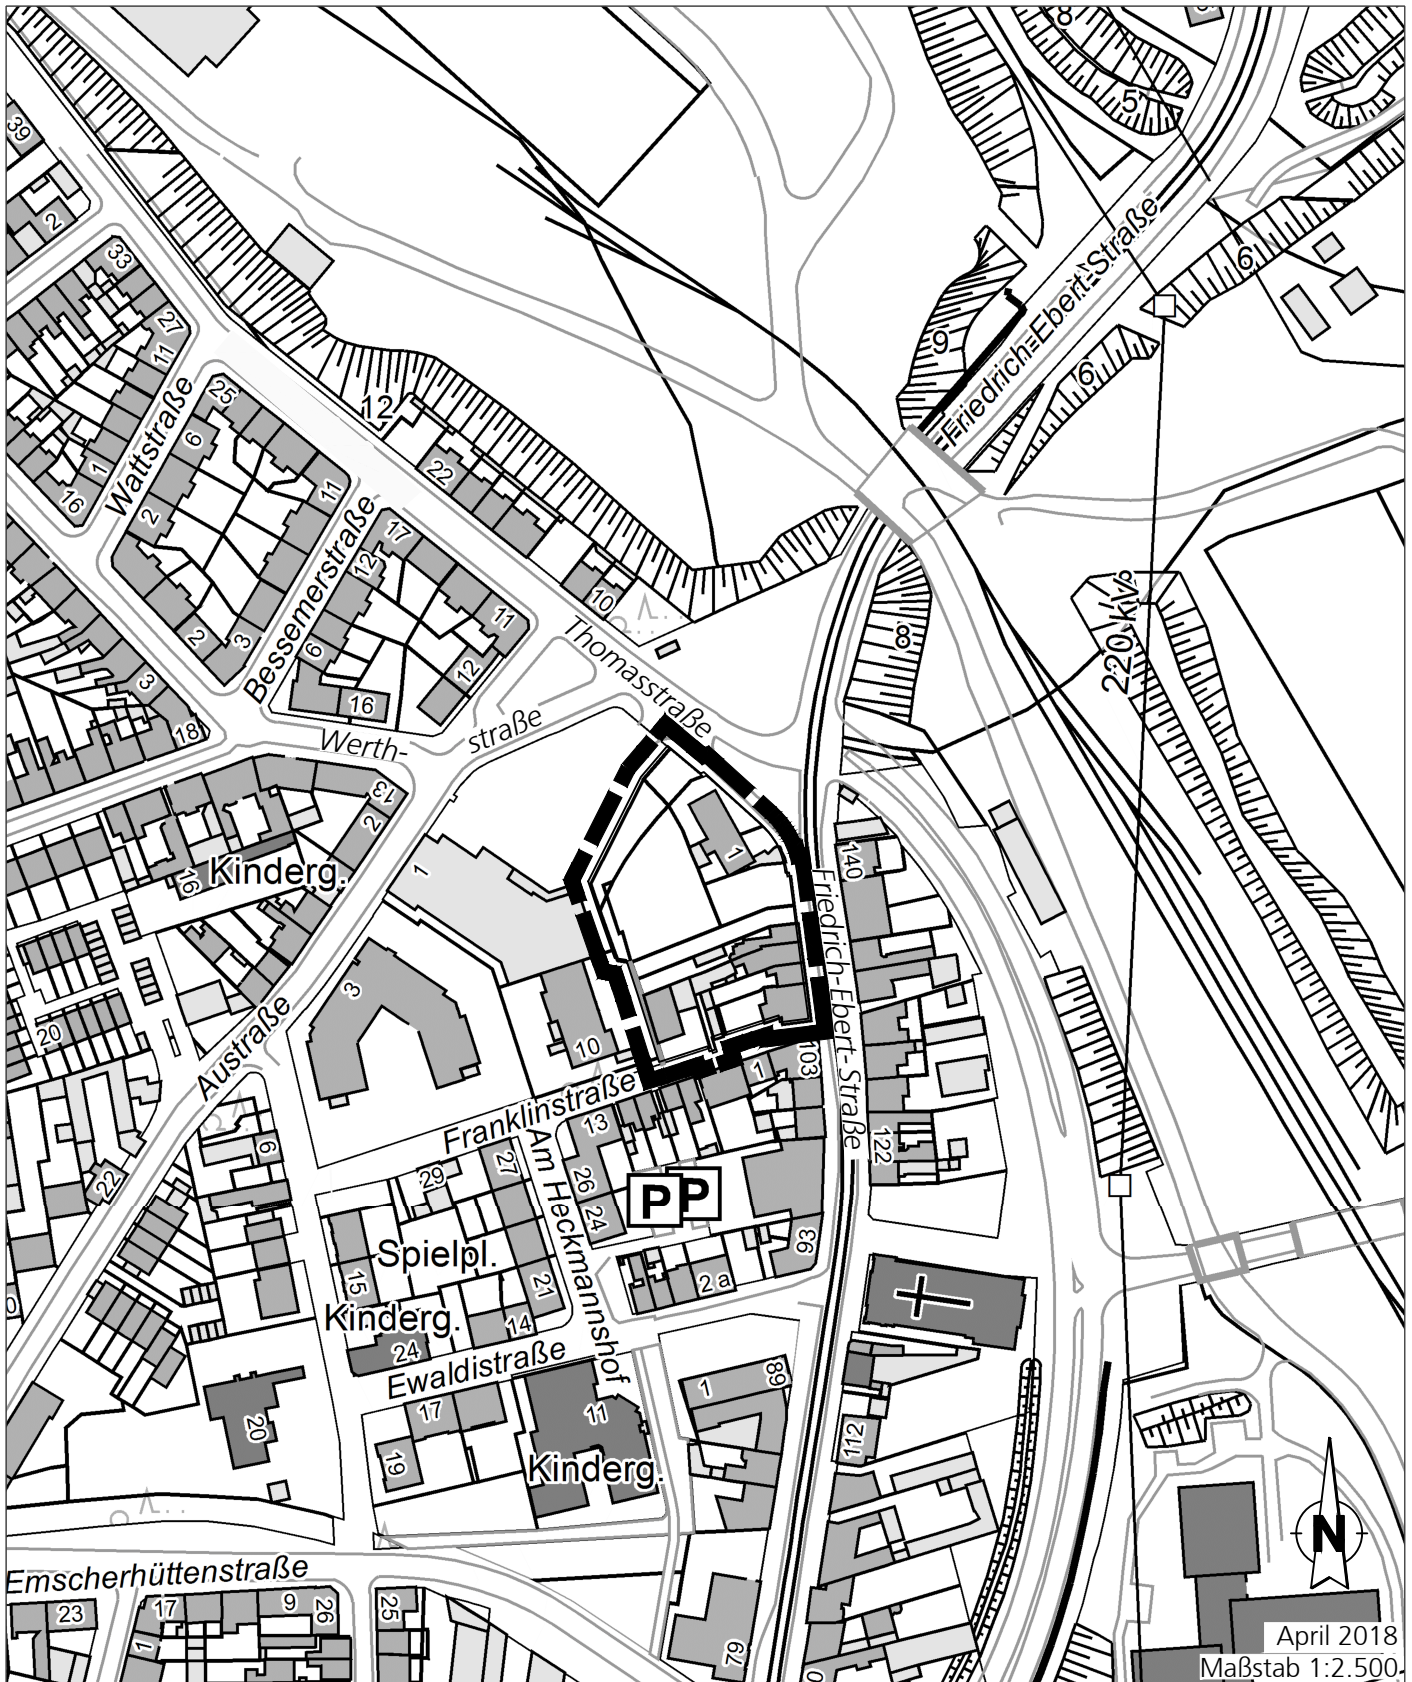

# Geltungsbereich des Bebauungsplanes Nr. 1231 -Laar- "Friedrich-Ebert-Straße"

für einen Bereich zwischen Thomasstraße, Friedrich-Ebert-Straße und Franklinstraße

**■ ■ ■** Geltungsbereich