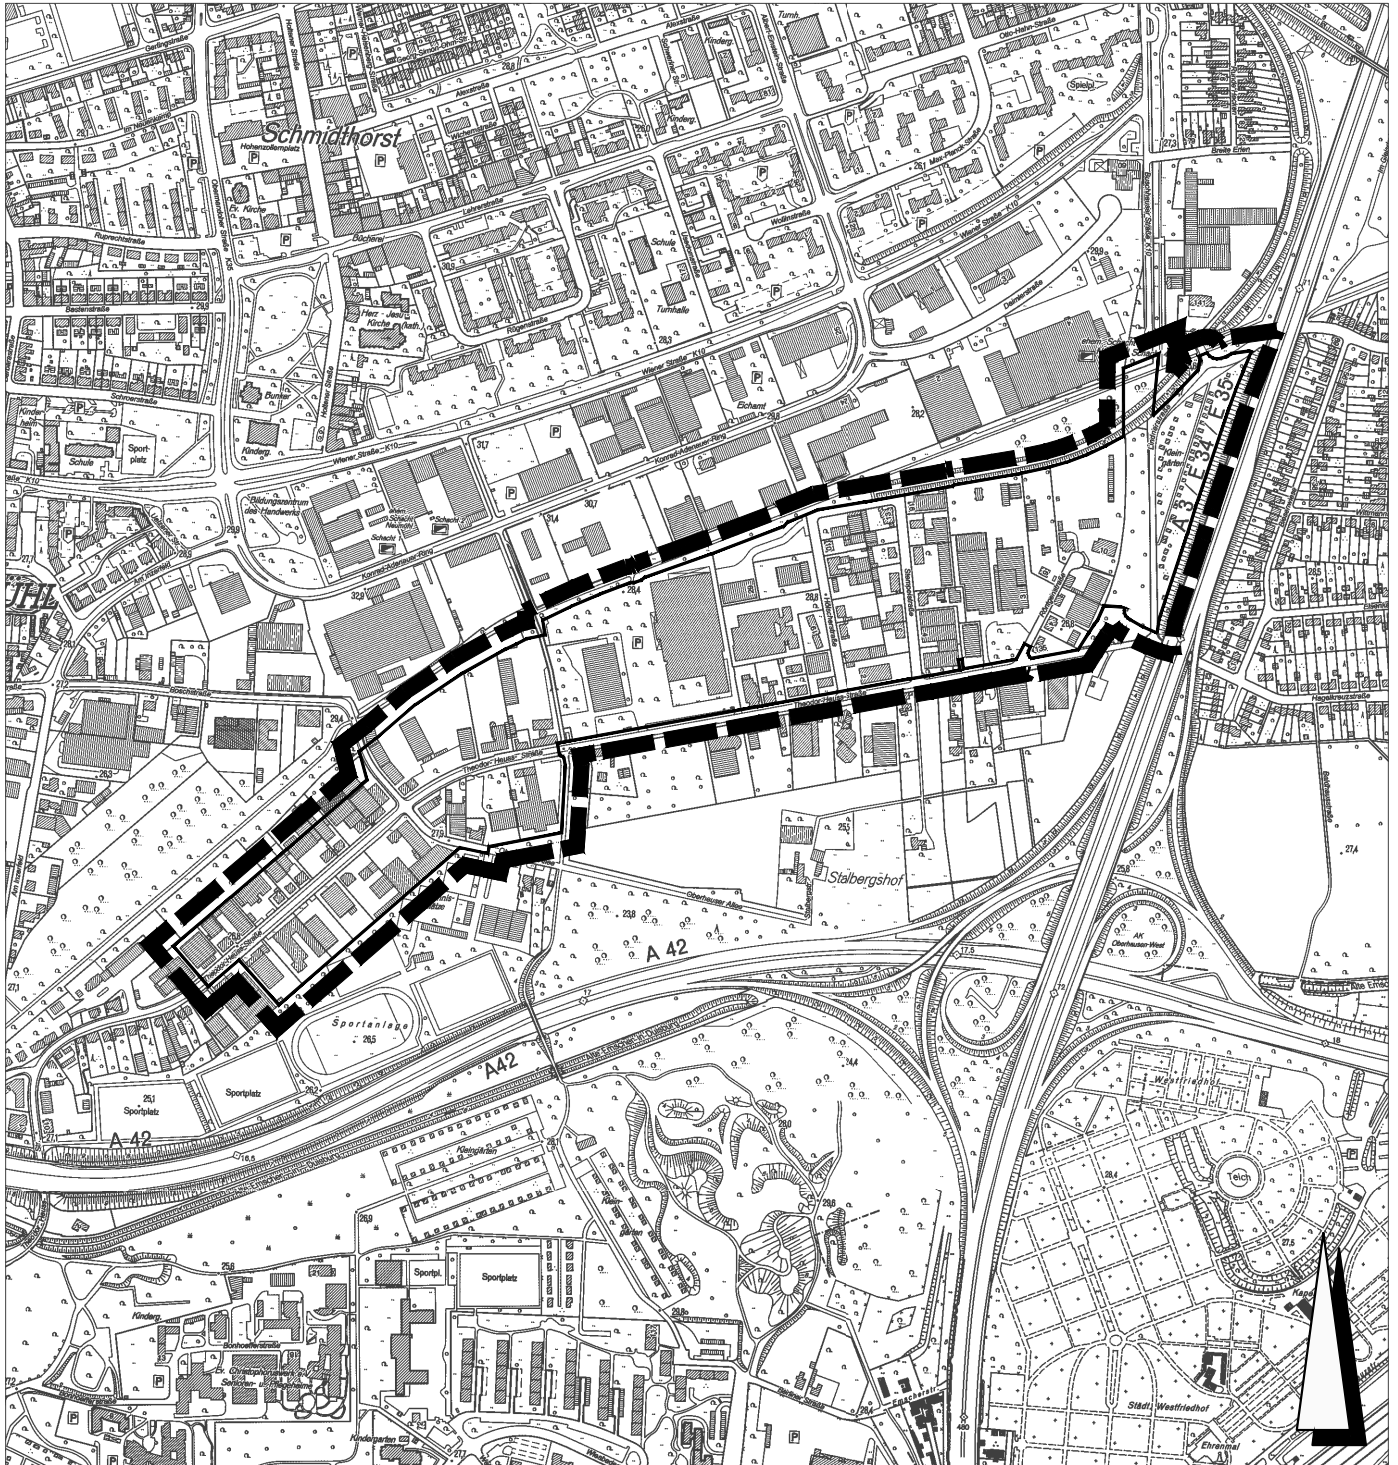

# Geltungsbereich des Bebauungsplanes Nr. 603

## 2. Änderung -Neumühl-

für einen Bereich zwischen der ehemaligen Bundesbahnstrecke Ruhrort-Sterkrade, Bundesautobahn A3, Theodor-Heuss-Straße und der Sportanlage Oberhauser Allee

**■ ■ ■** Geltungsbereich