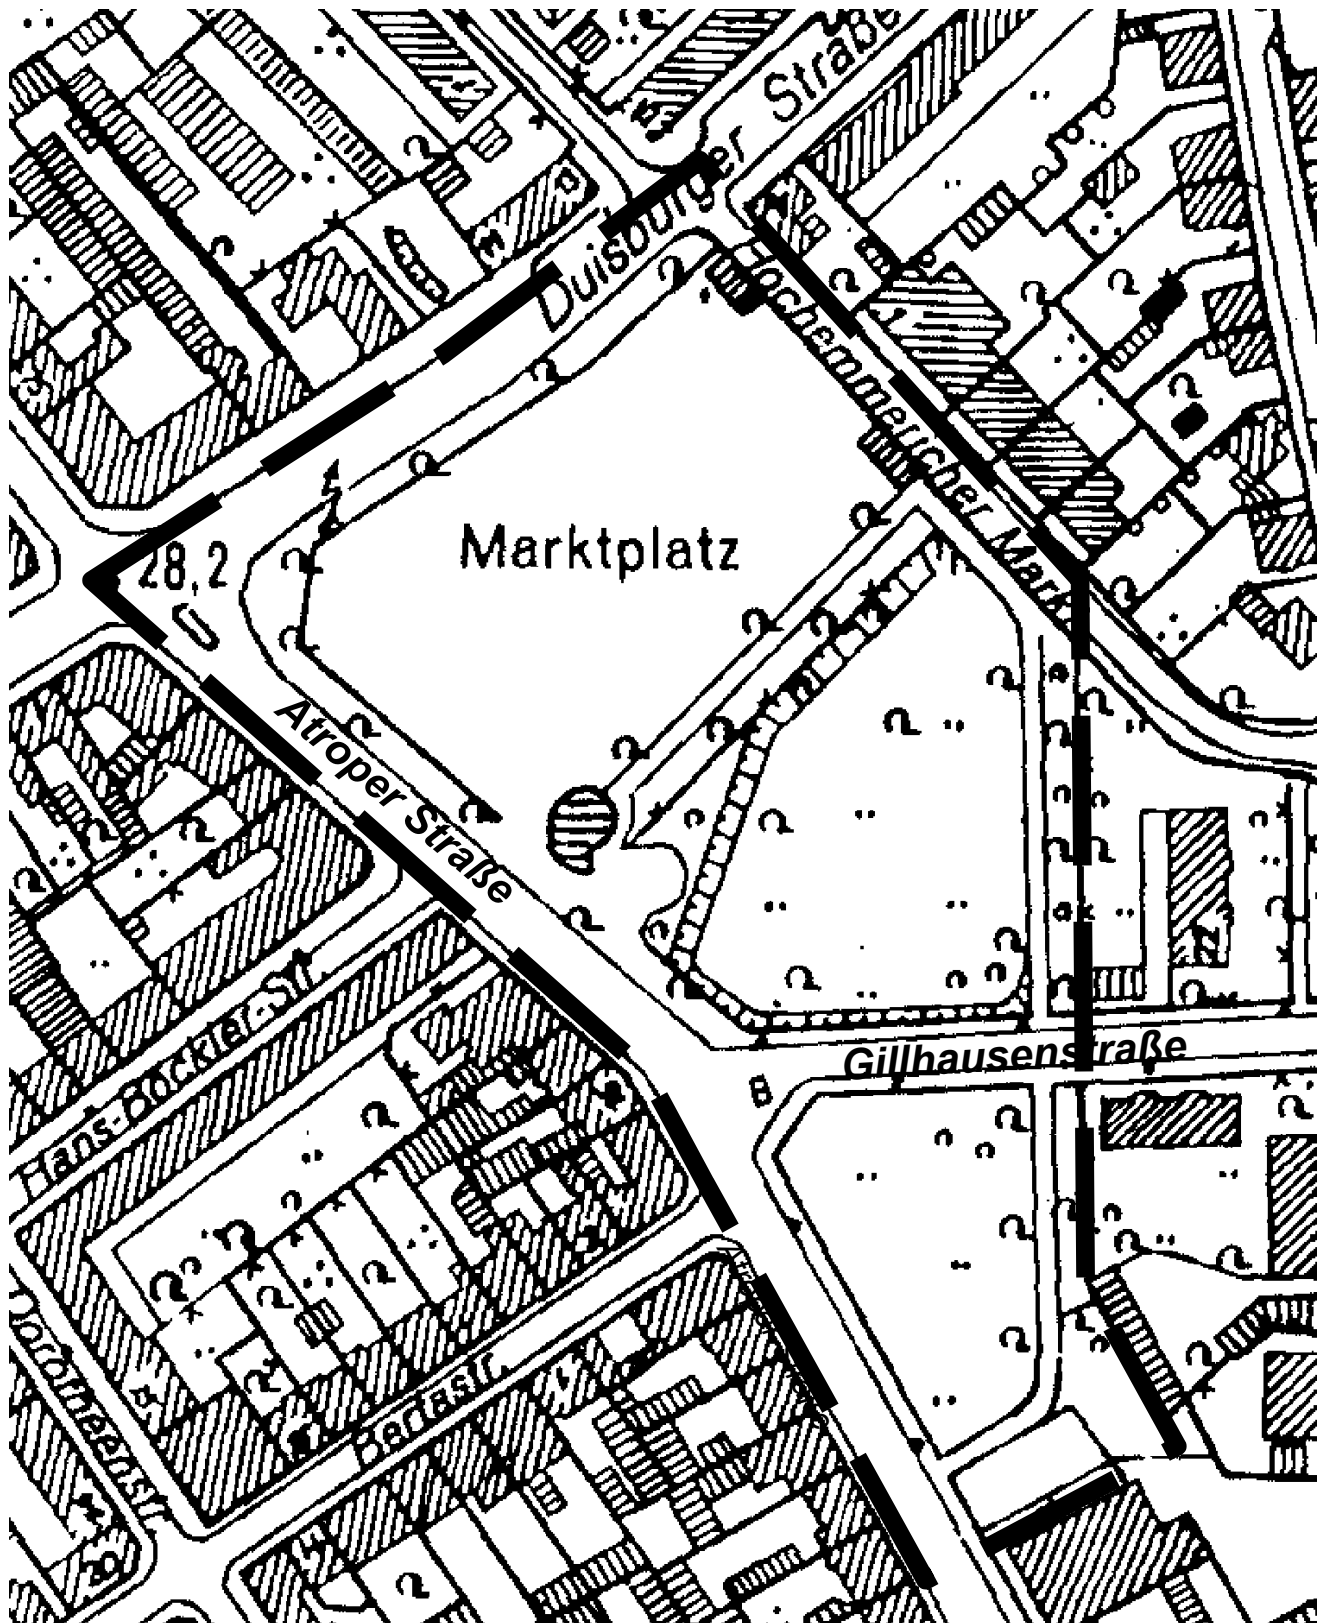

Geltungsbereich des Bebauungsplanes Nr. 1036 - Hochemmerich -

**Amt für Stadtentwicklung und Projektmanagement
61-22**