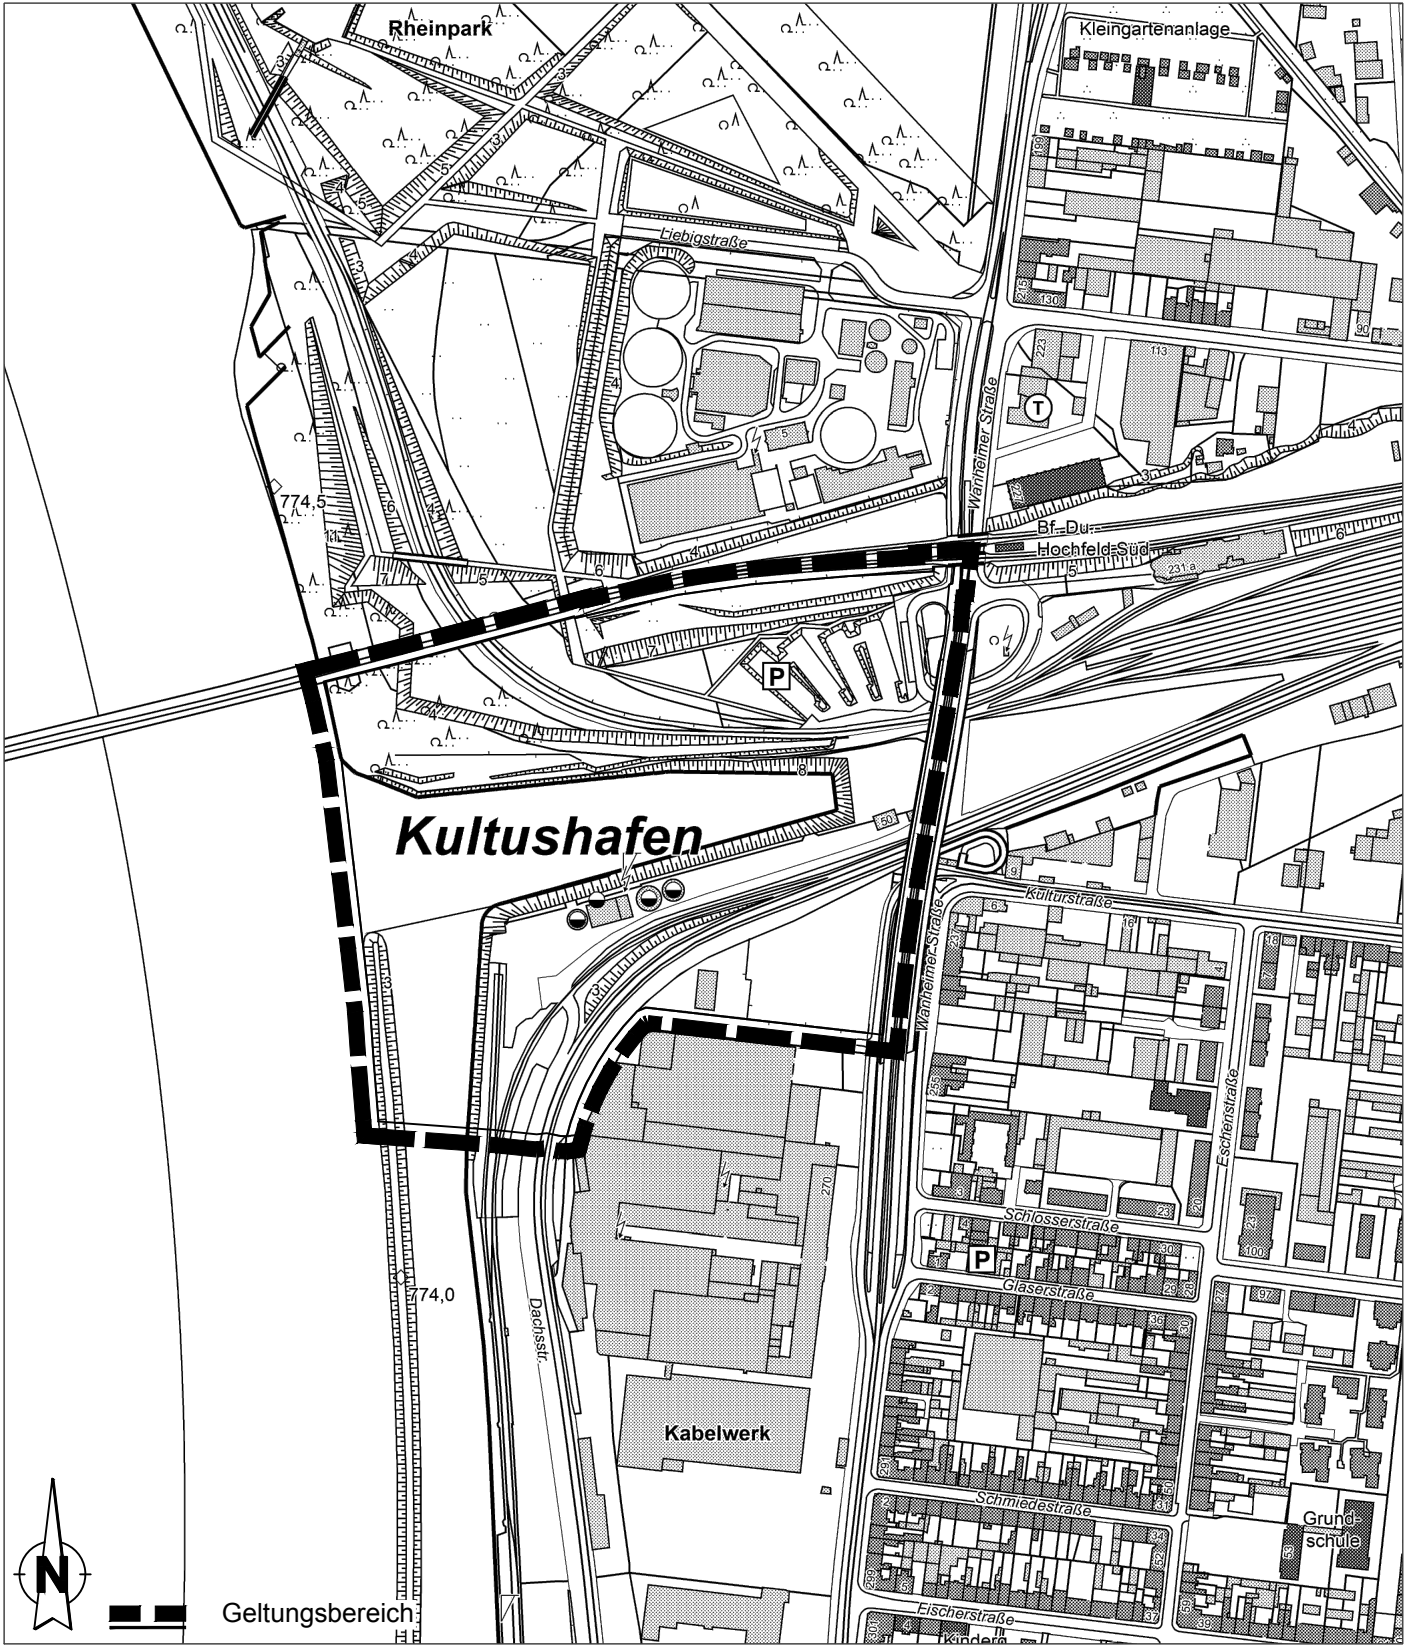

# Geltungsbereich des Bebauungsplanes Nr. 1264 -Wanheimerort- "Kultushafen"

Für einen Bereich südlich der Bahntrasse am Kultushafen, westlich der Wanheimer Straße,  
nördlich der Dachstraße bis in Höhe Schlosserstraße und dem Ostufer des Rheins

Dateipfad: O:\61-2161-2101\_BLP\05\_Mittel\1264\01\_Bp\G\1264\_Gb\_2019-09-12.dwg

Sachgebiet 61-23

September 2019