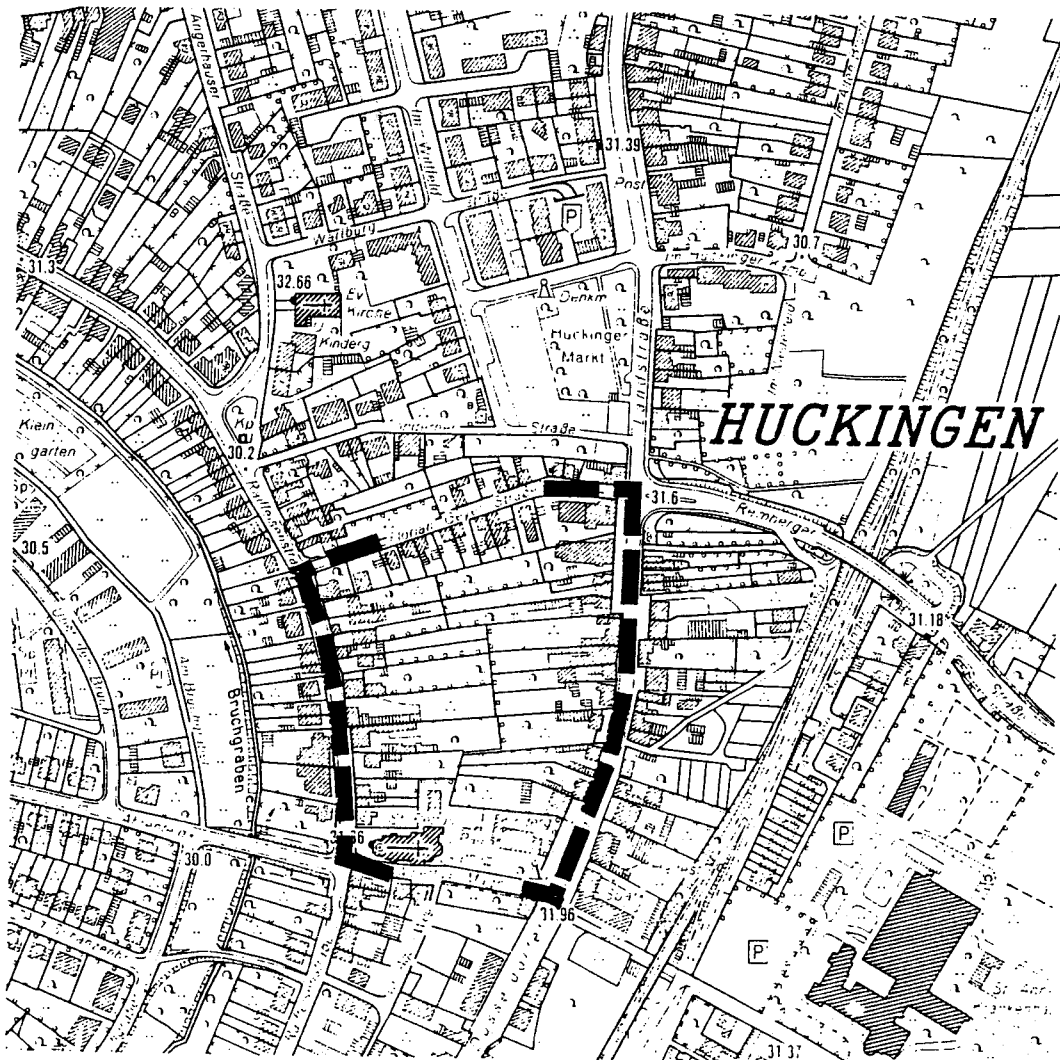

Planbereich zum Entwurf des Bebauungsplanes Nr. 977 ----- Huckingen -----

M 1: 5000

Stadtplanungsamt Duisburg

61 - 33 Oktober 1997

DUISBURG
am Rhein