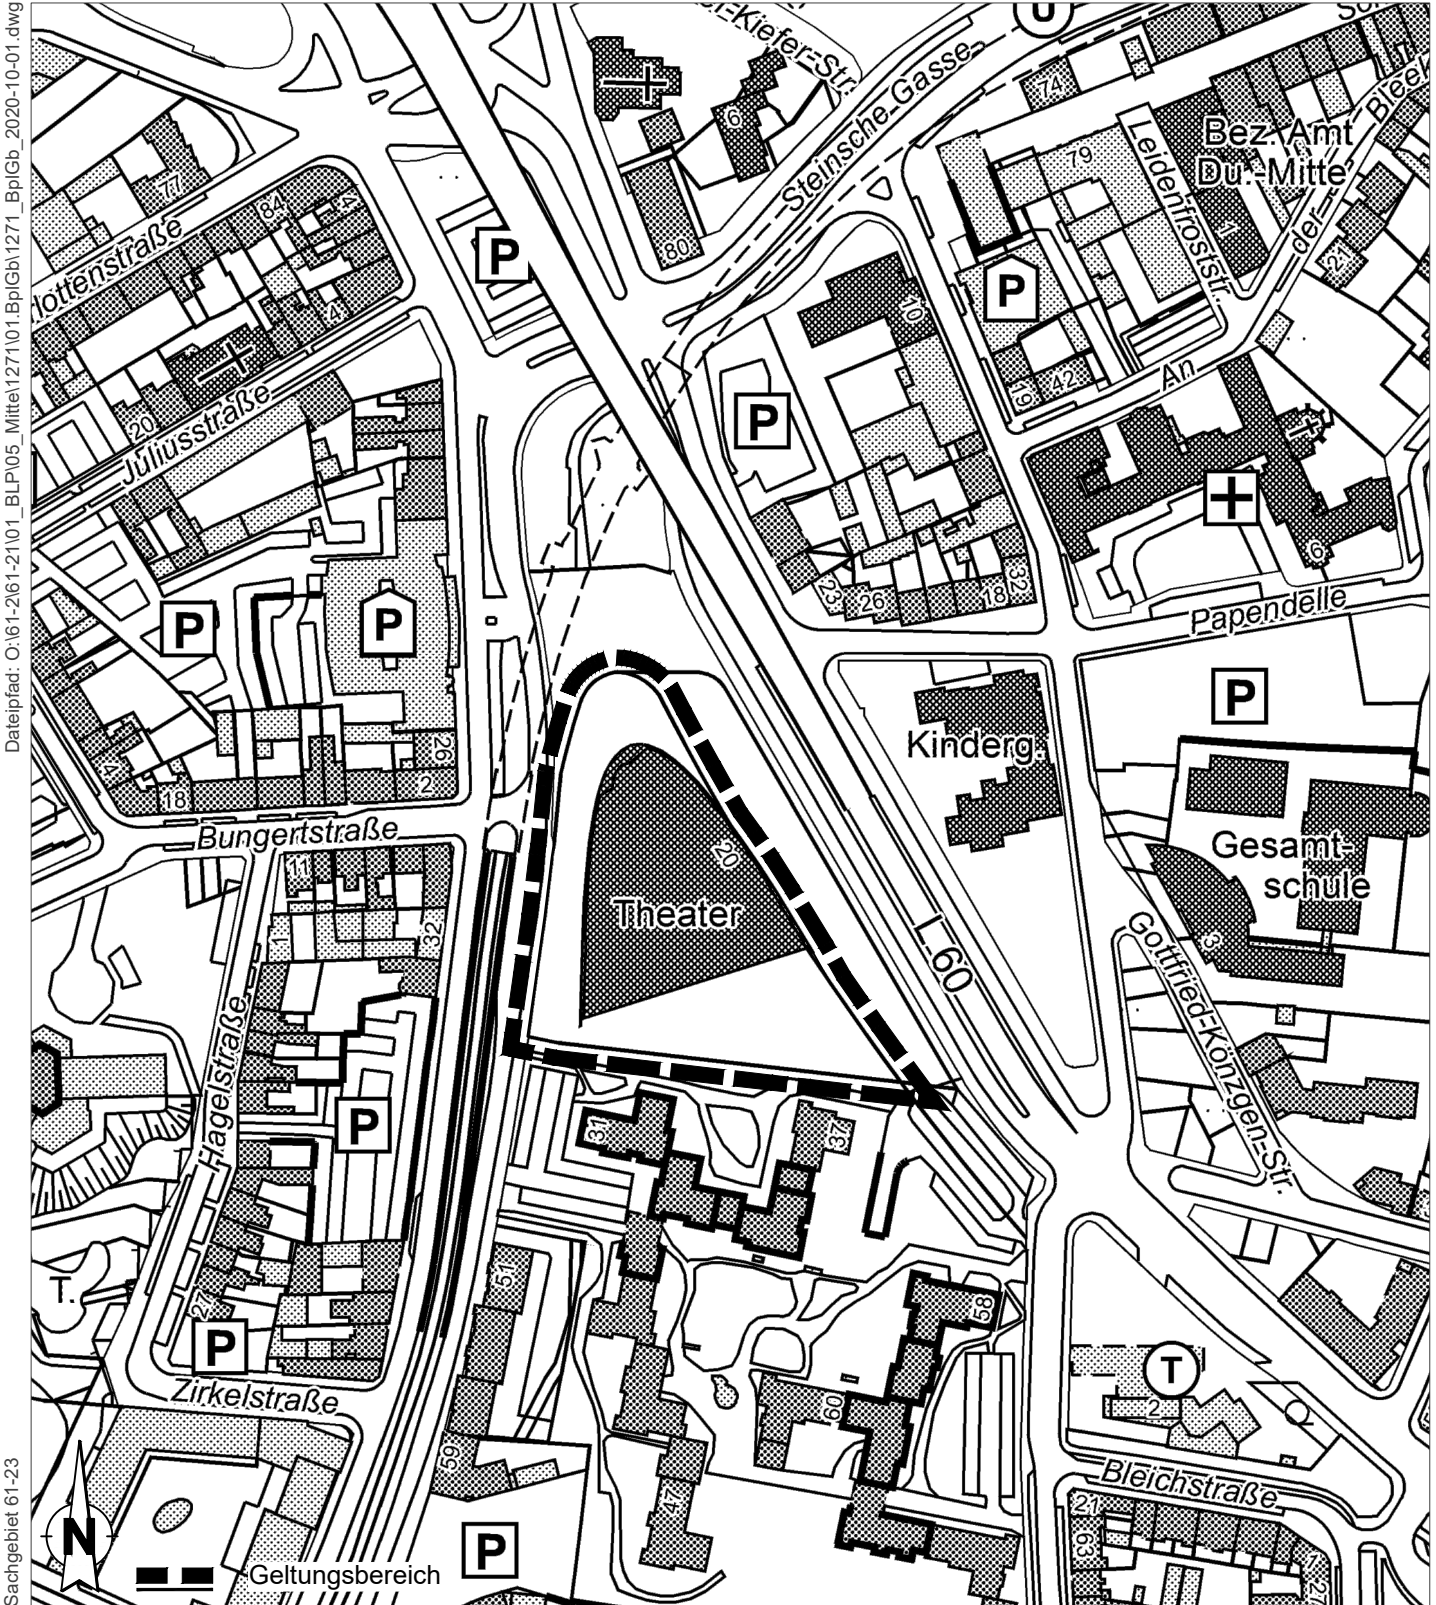

Geltungsbereich des Bebauungsplanes

Nr.1271 -Dellviertel-

für einen Bereich östlich der Heerstraße, westlich der Plessingstraße
und nördlich des "City-Wohnpark"

Dateipfad: O:\61-2161-21\01_BLP\05_Mitte\1271\01_Bp\Gb\1271_Bp\Gb_2020-10-01.dwg

Sachgebiet 61-23

September 2020

Meter