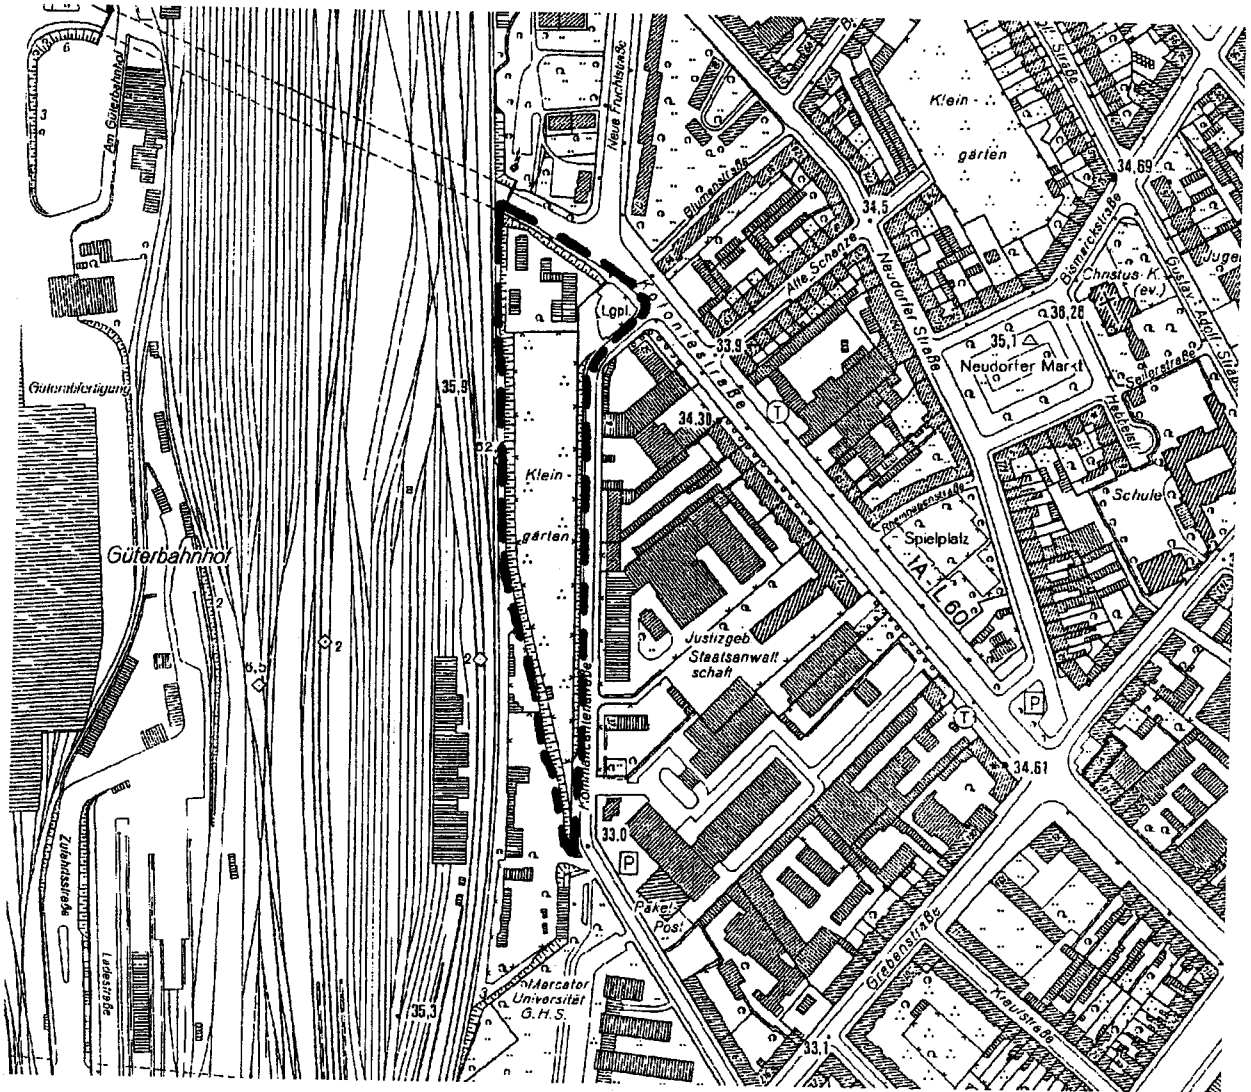

# Planbereich zur Änderung des Flächennutzungsplanes Nr. 5.40 - Duisburg-Neudorf -

--- Bereich der Flächennutzungsplanänderung

Februar 2004

M. 1:5000

Amt für Stadtentwicklung  
und Projektmanagement  
Abteilung Bauleitplanung

**DUISBURG**  
am Rhein