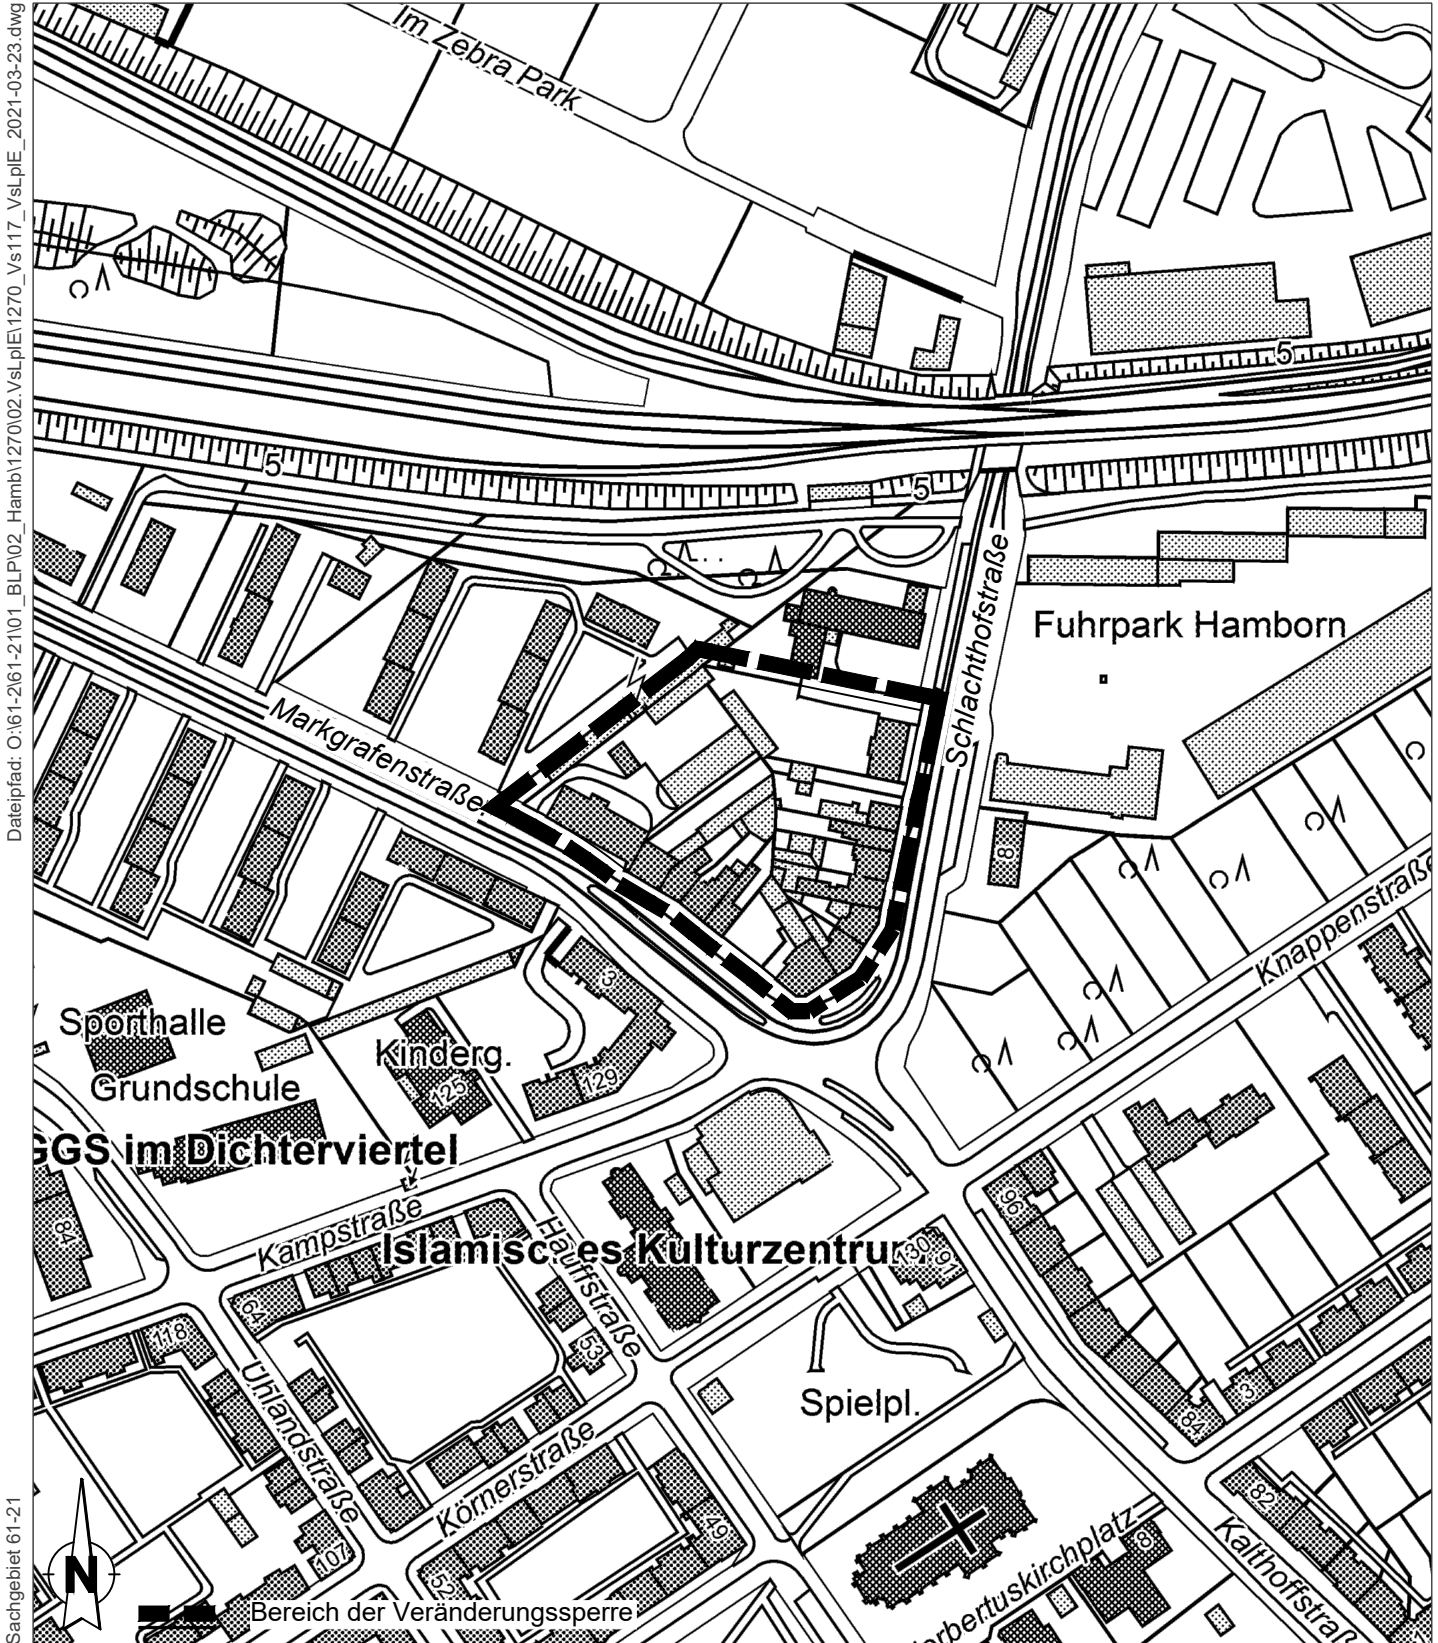

# Lageplan zur Veränderungssperre Nr. 120 in Duisburg-Hamborn

im Geltungsbereich des Bebauungsplanes Nr. 1270 -Obermarxloh-  
"Markgrafenstraße/Schlachthofstraße"

Dateipfad: O:\61-2161-2\101\_BLP\02\_Hamb\1270\02\_Vsl\pl\1270\_Vs\plE\_2021-03-23.dwg

Sachgebiet 61-21

März 2021