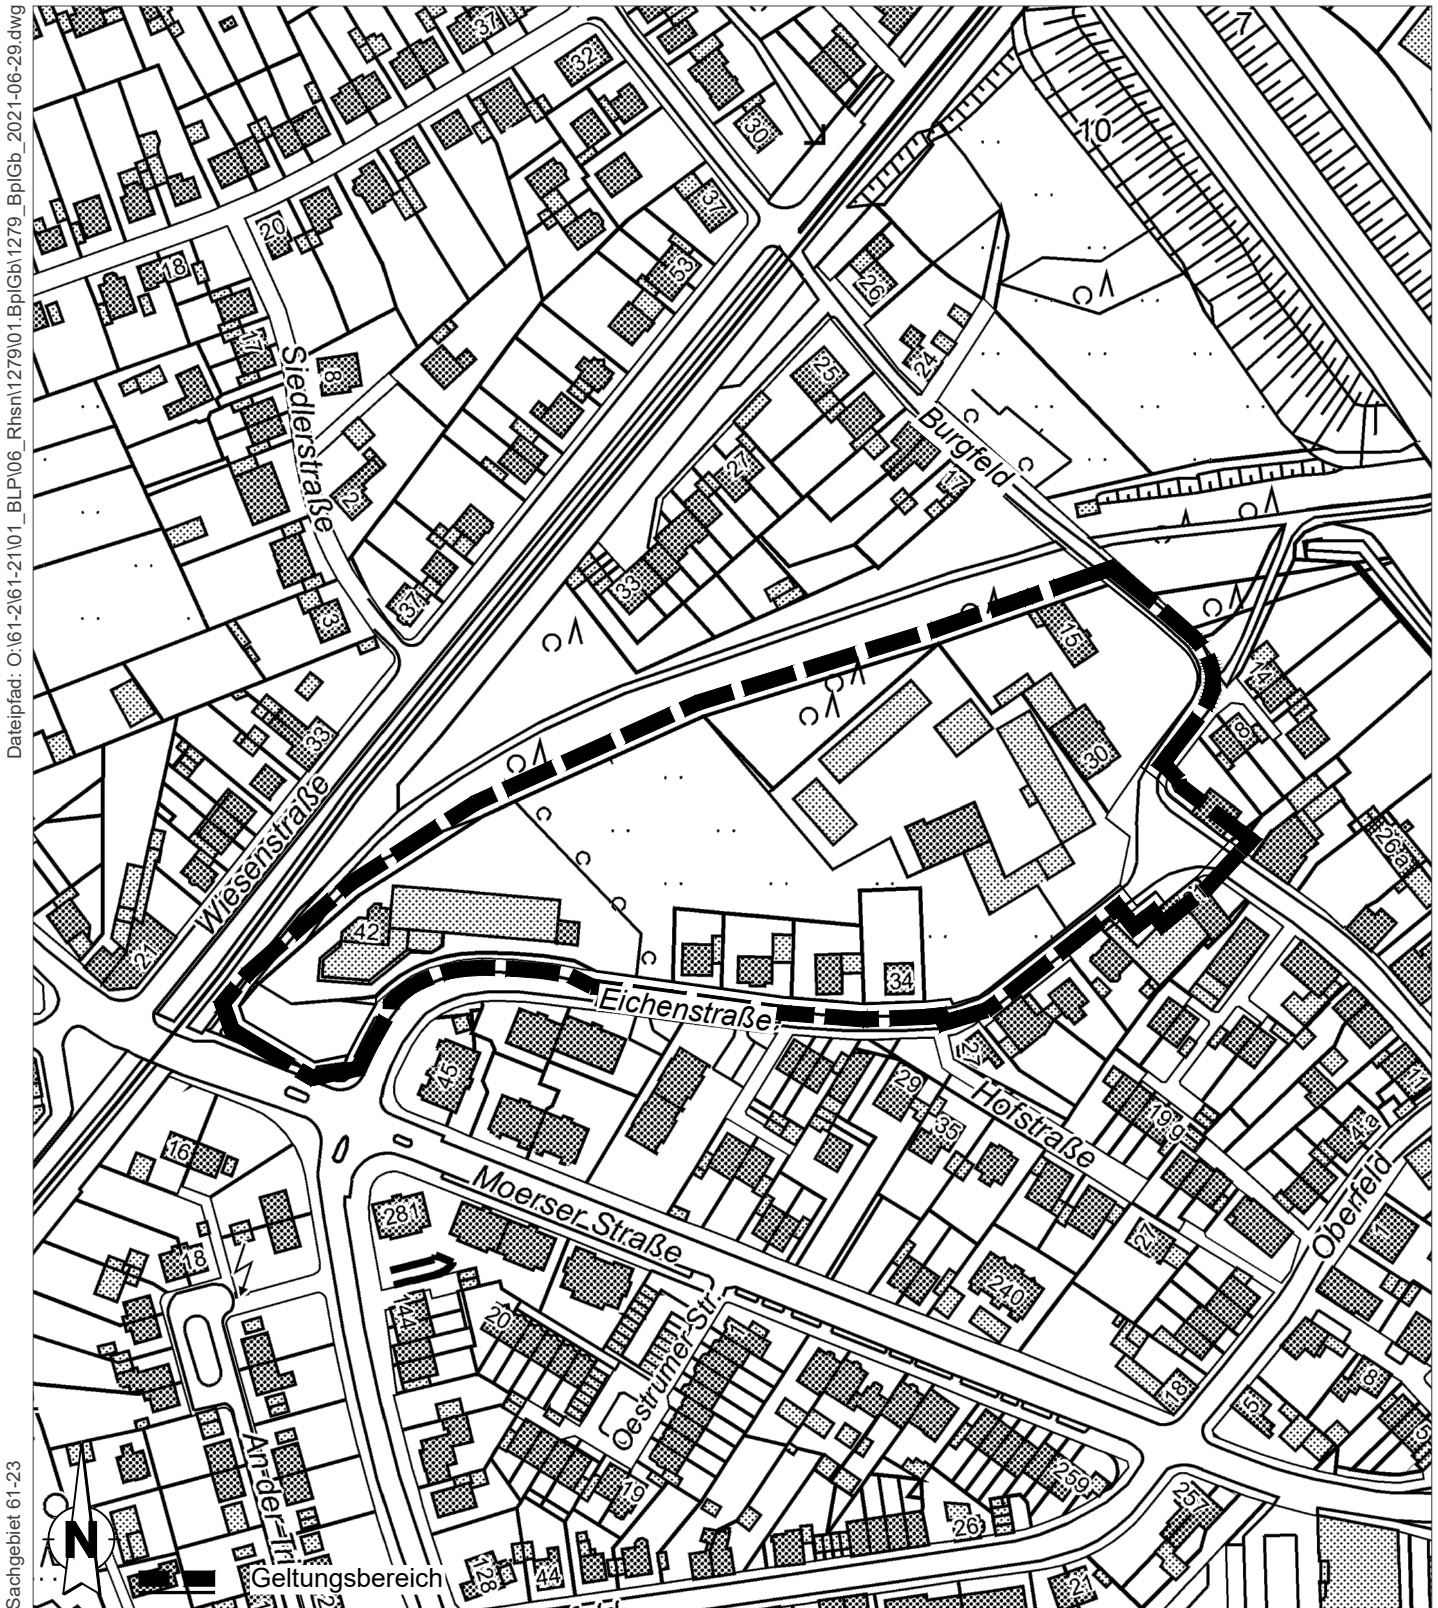

Geltungsbereich des Bebauungsplanes Nr. 1279 -Bergheim- "Eichenstraße"

für einen Bereich zwischen Moerser Straße, Eichenstraße einschließlich der Verkehrsfläche im Umfeld der "Friedenseiche", Burgfeld und dem Grünzug im Bereich der ehemaligen Bahntrasse

Dateipfad: O:\161-2161-21101_BLP\06_Rhnsn\1279\01_Bp\Gbl\1279_Bp\Gbl_2021-06-29.dwg

Sachgebiet 61-23

Juni 2021

Amt für Stadtentwicklung und Projektmanagement