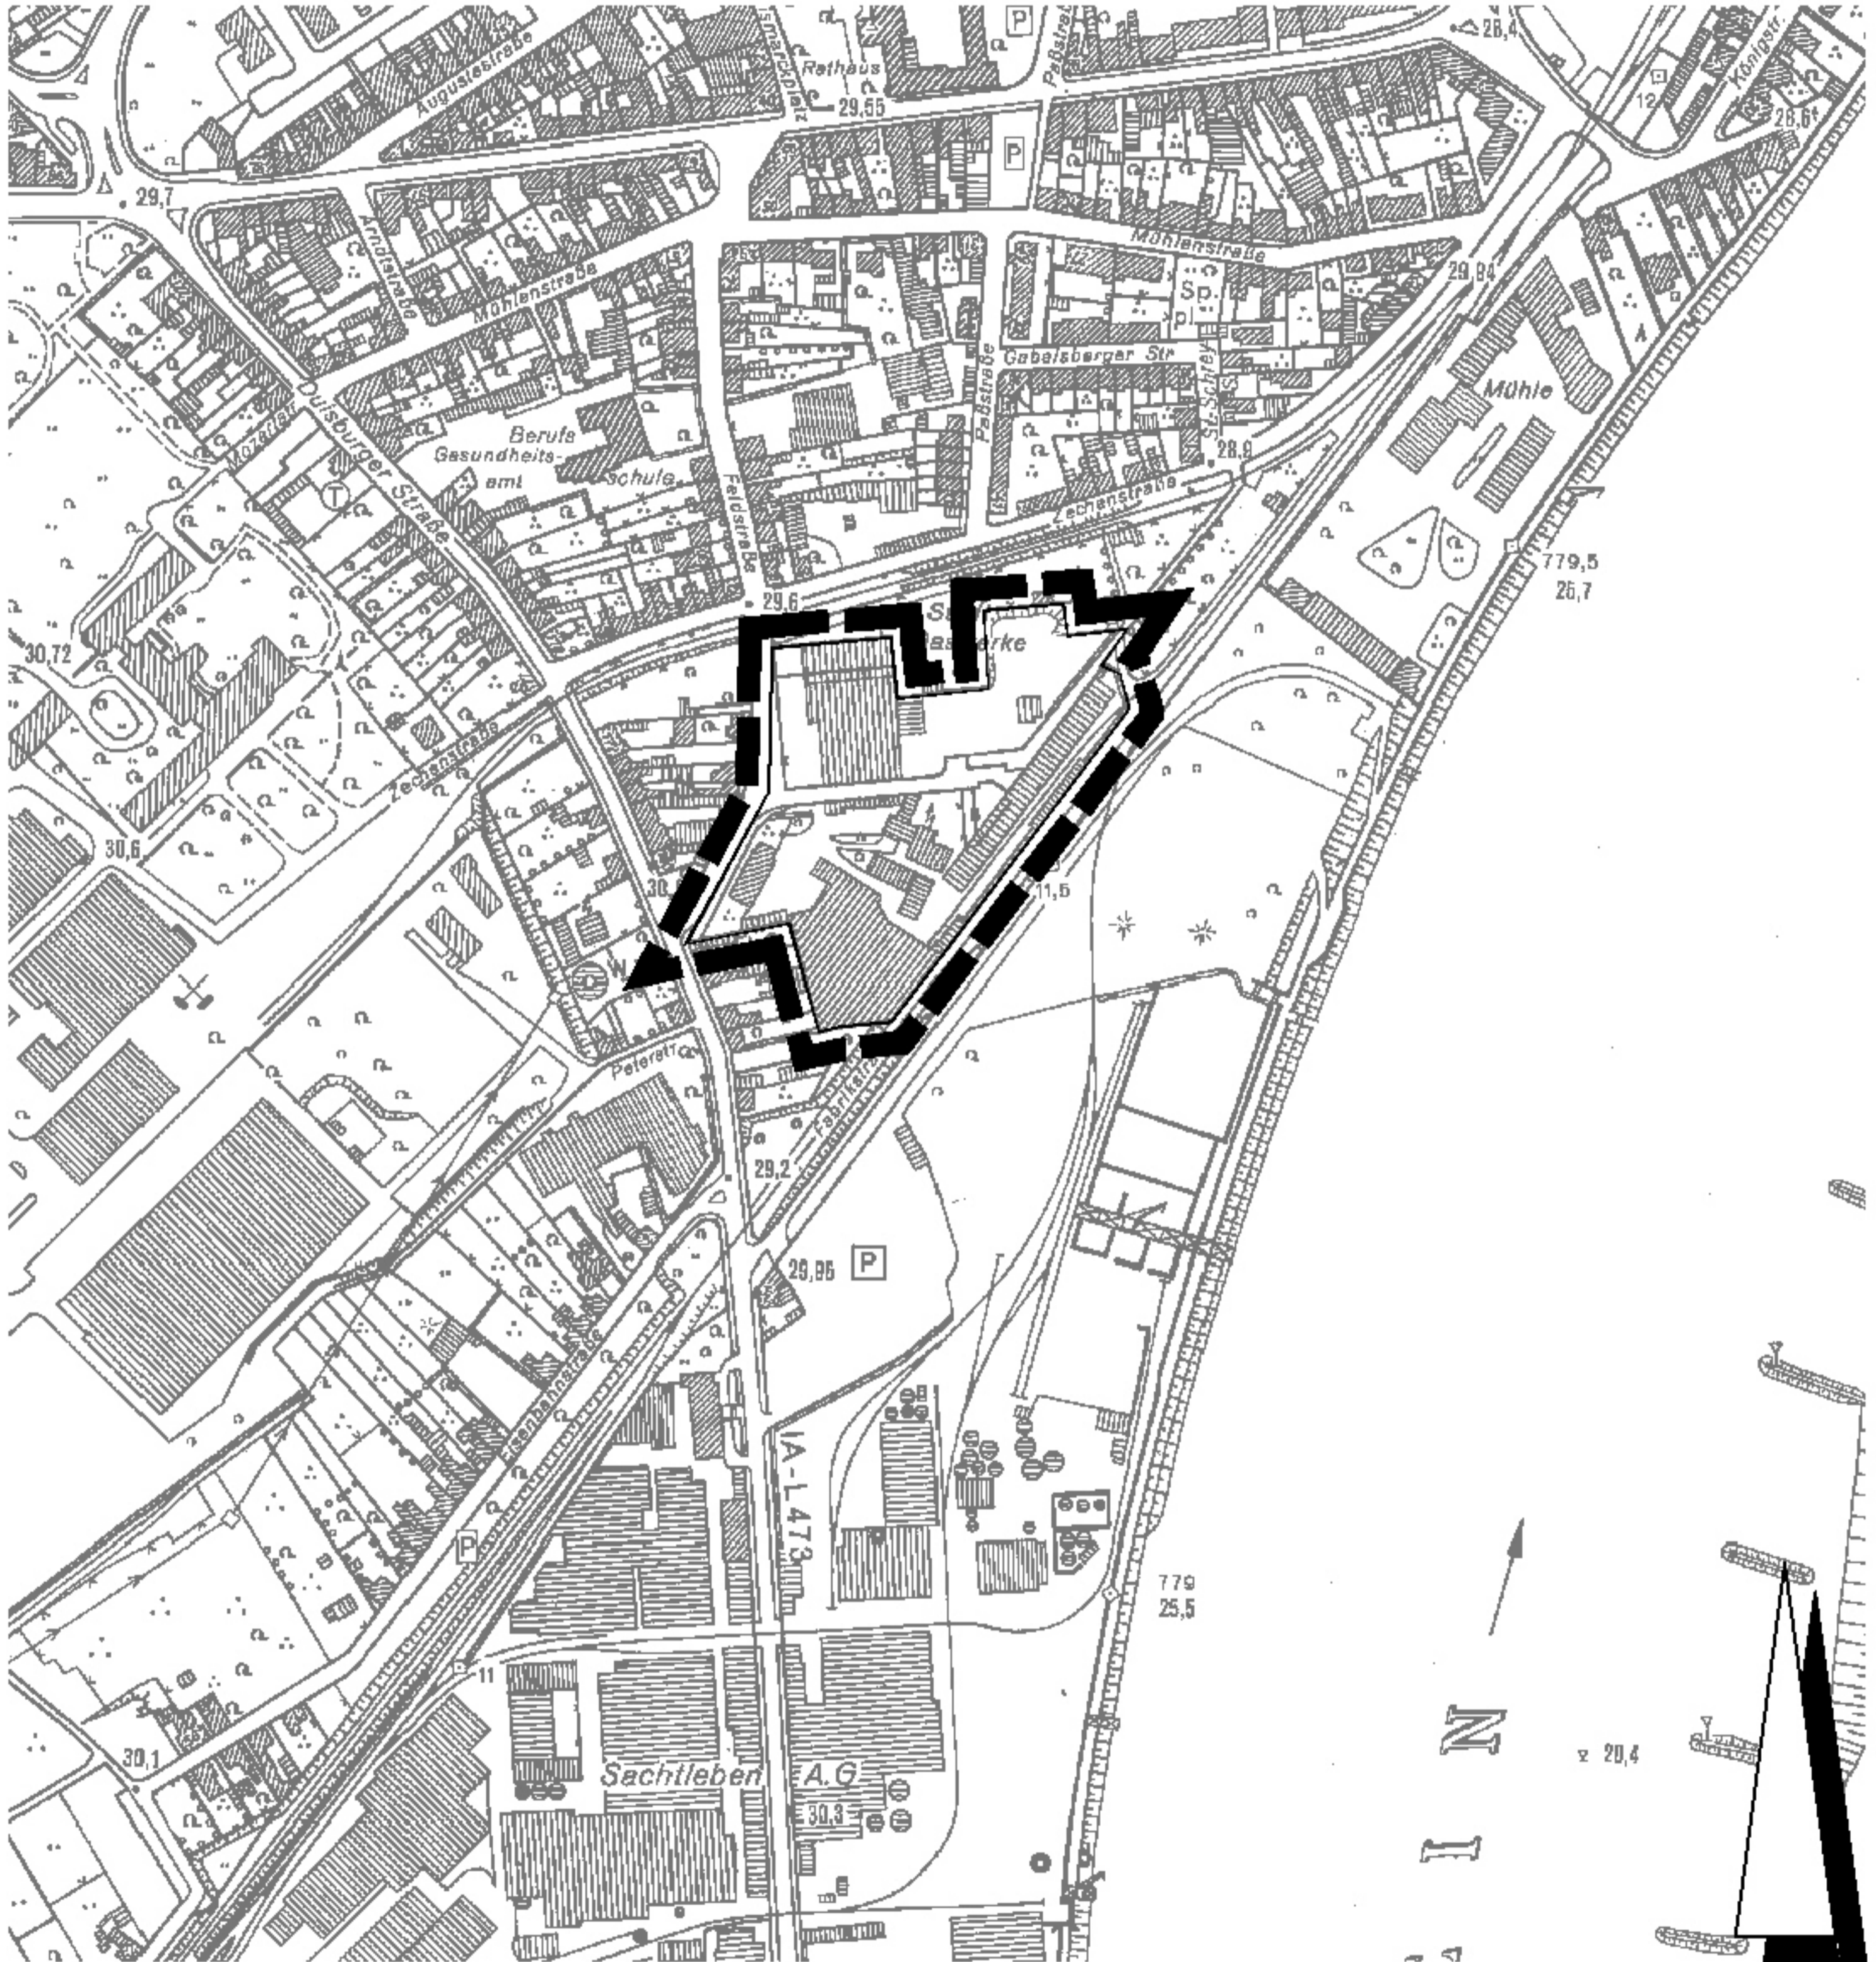

Bebauungsplan Nr. 1058 - Alt-Homberg -

für einen Bereich zwischen Feldstraße, Zechenstraße,
ehemaliger Werksbahn und Duisburger Straße

■ ■ ■ Geltungsbereich

Juli 2004

ohne Maßstab