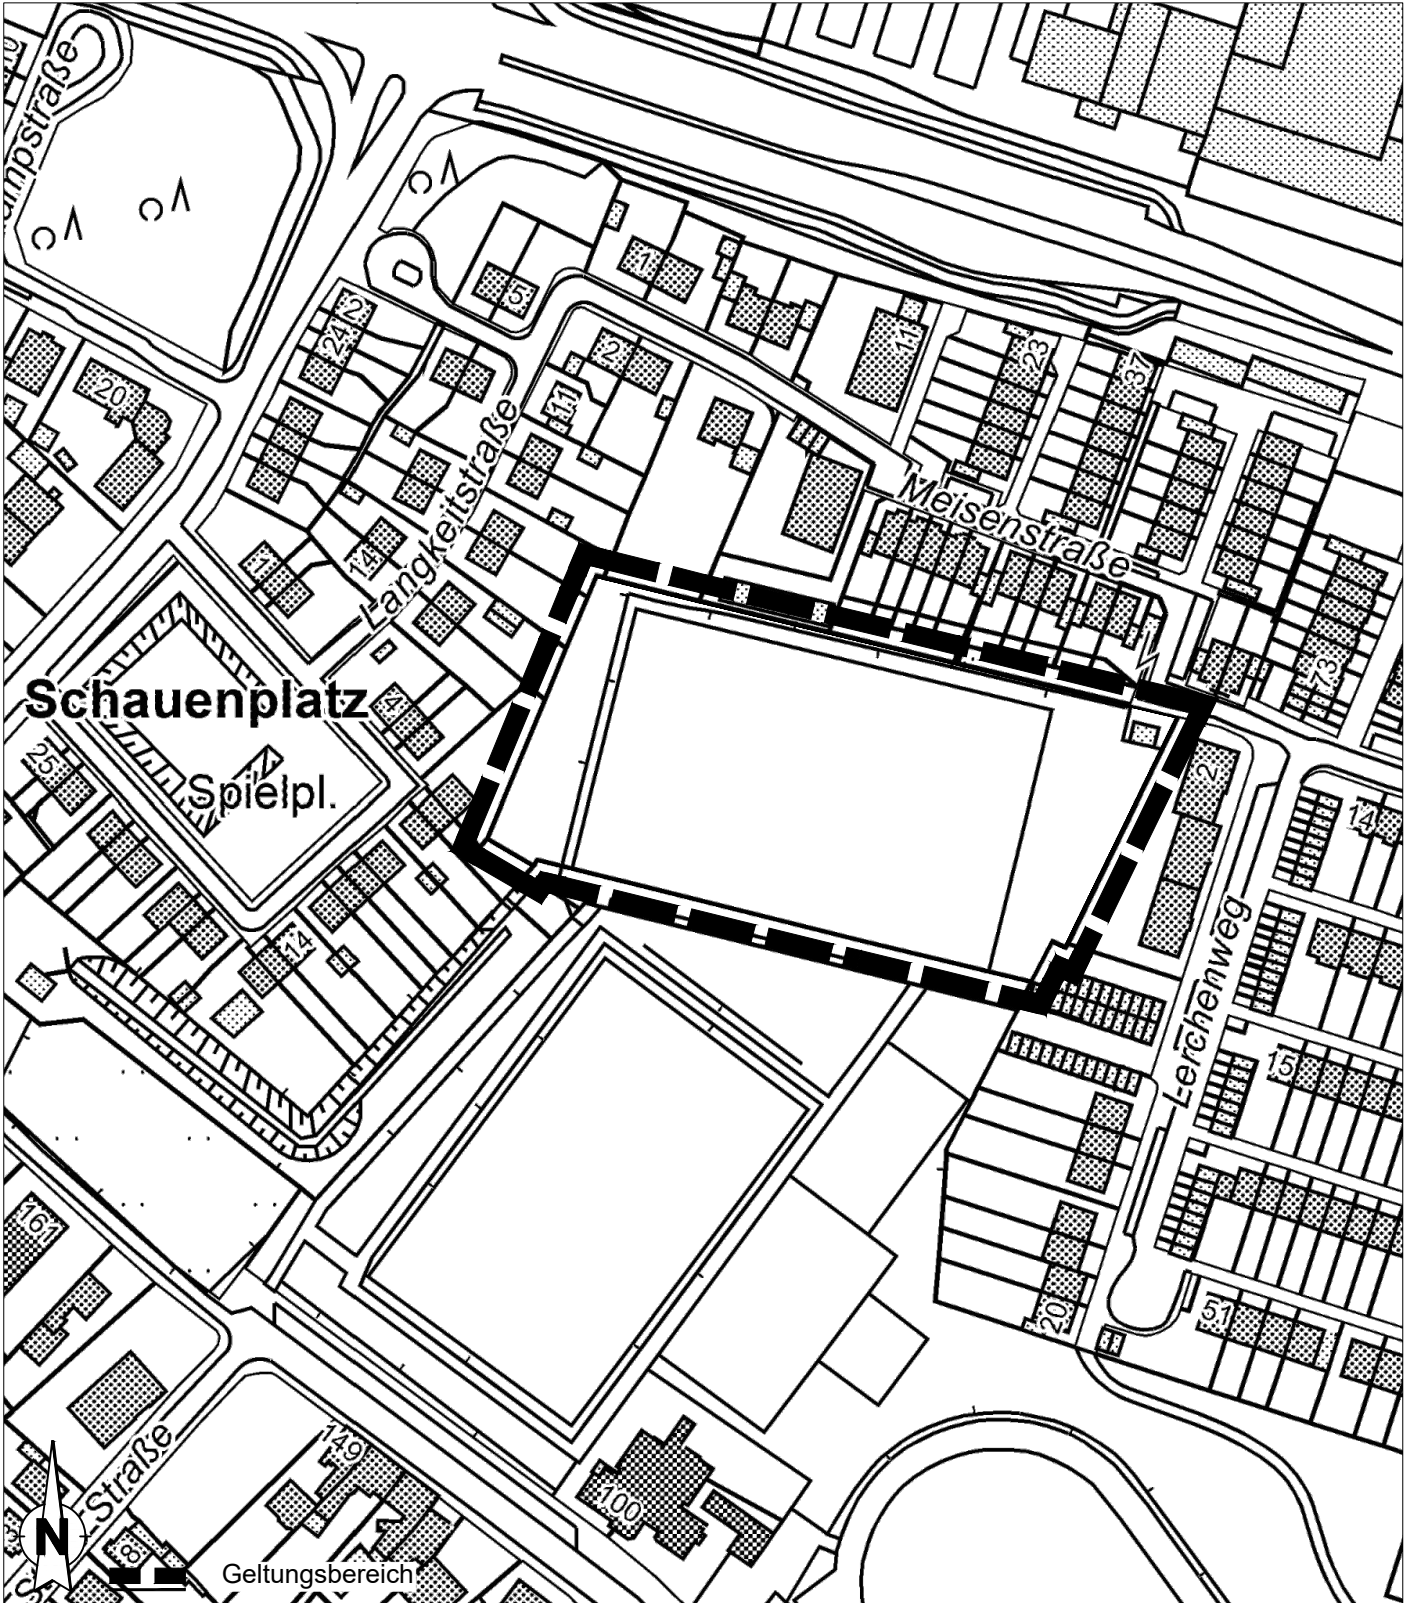

Geltungsbereich des Bebauungsplanes

Nr. 1286 -Bergheim-"Meisenstraße"

für einen Bereich zwischen der Wohnbebauung der Straßen Schauenplatz,
Langkeitstraße, Meisenstraße, Lerchenweg
und der südlichen Sportanlage des VFL Rheinhausen.

Sachgebiet 61-23

August 2022

Amt für Stadtentwicklung und Projektmanagement