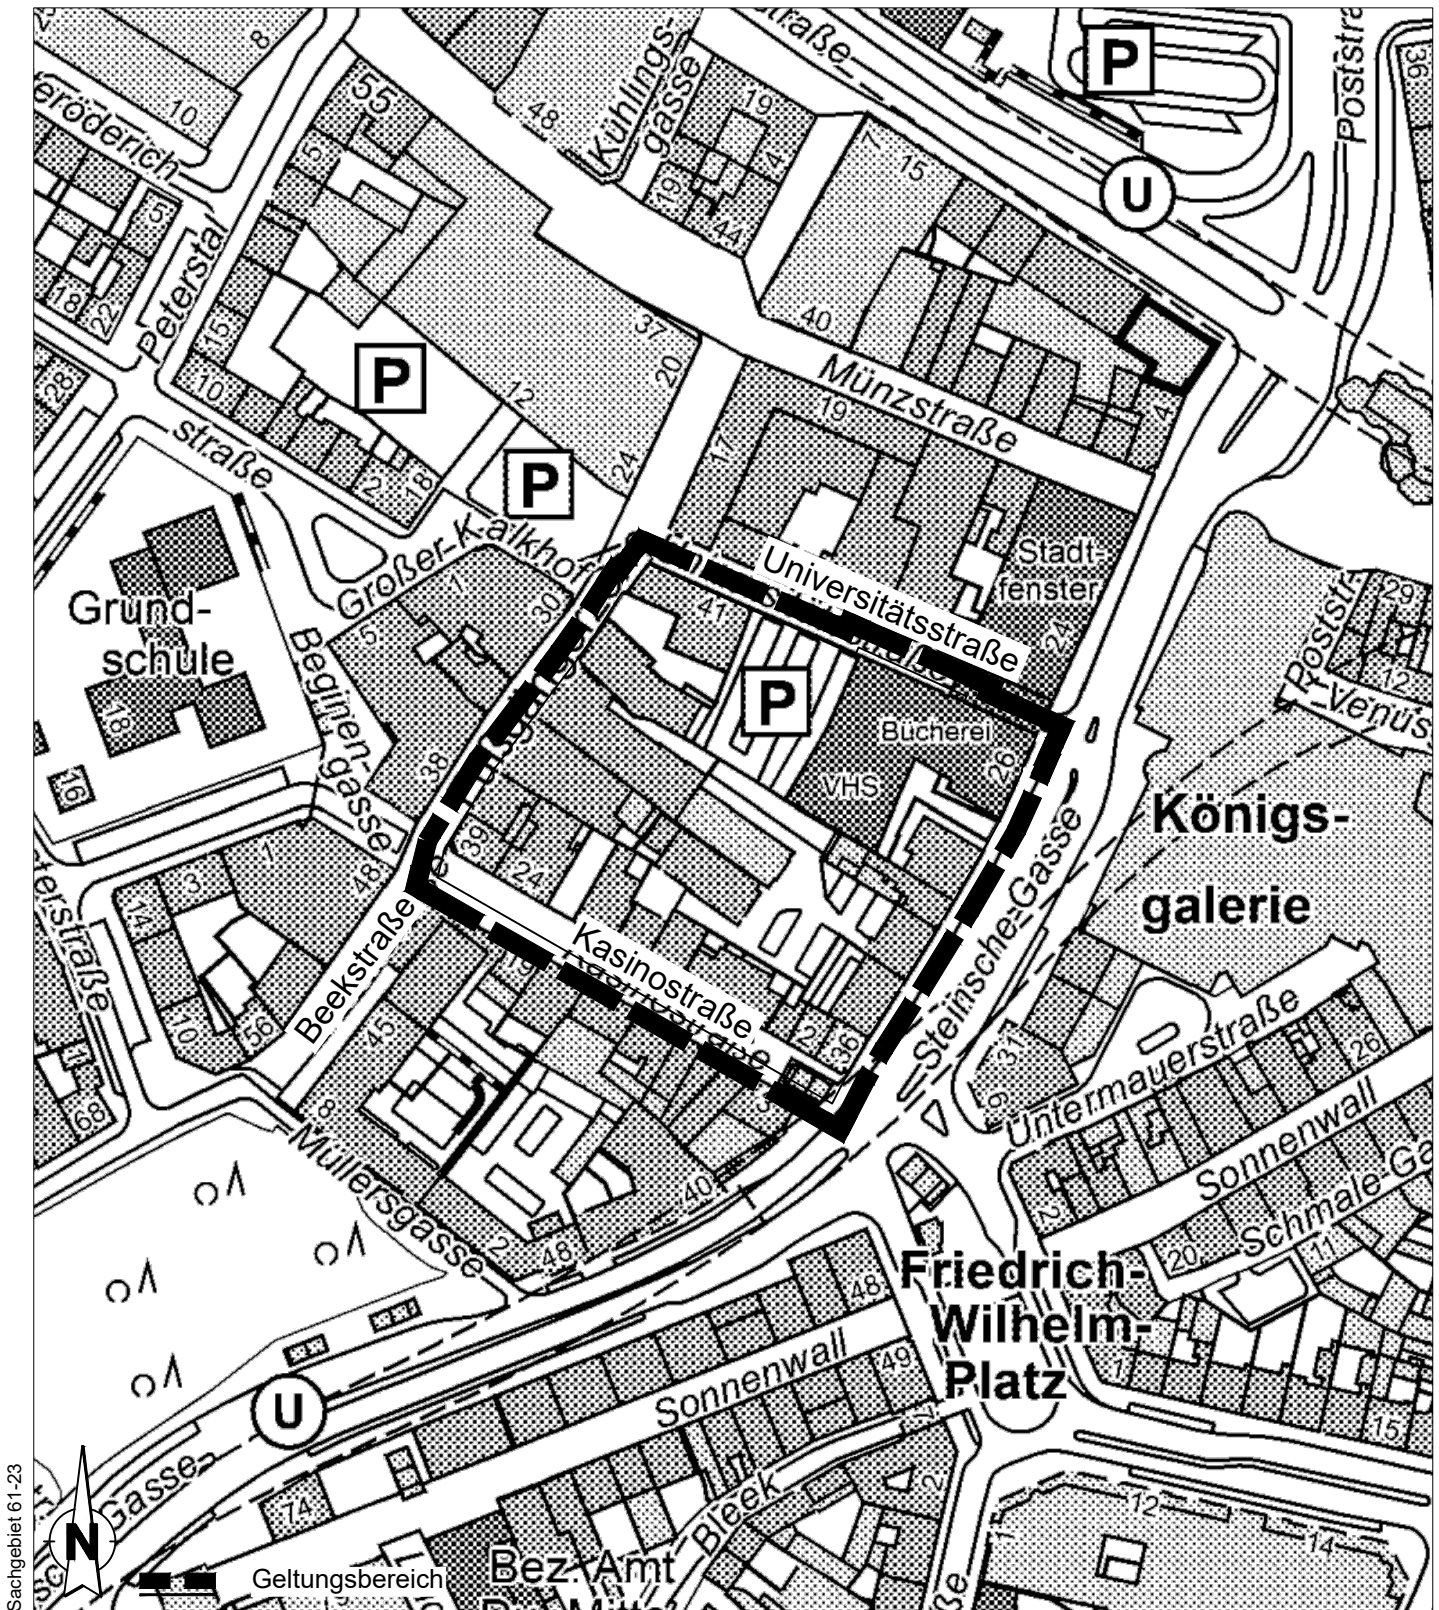

# Geltungsbereich des Bebauungsplanes Nr. 1290 -Altstadt- "Beekstraße"

für einen Bereich zwischen den Straßen Universitätsstraße, Steinsche Gasse,  
Kasinostraße und Beekstraße

September 2022

Amt für Stadtentwicklung und Projektmanagement