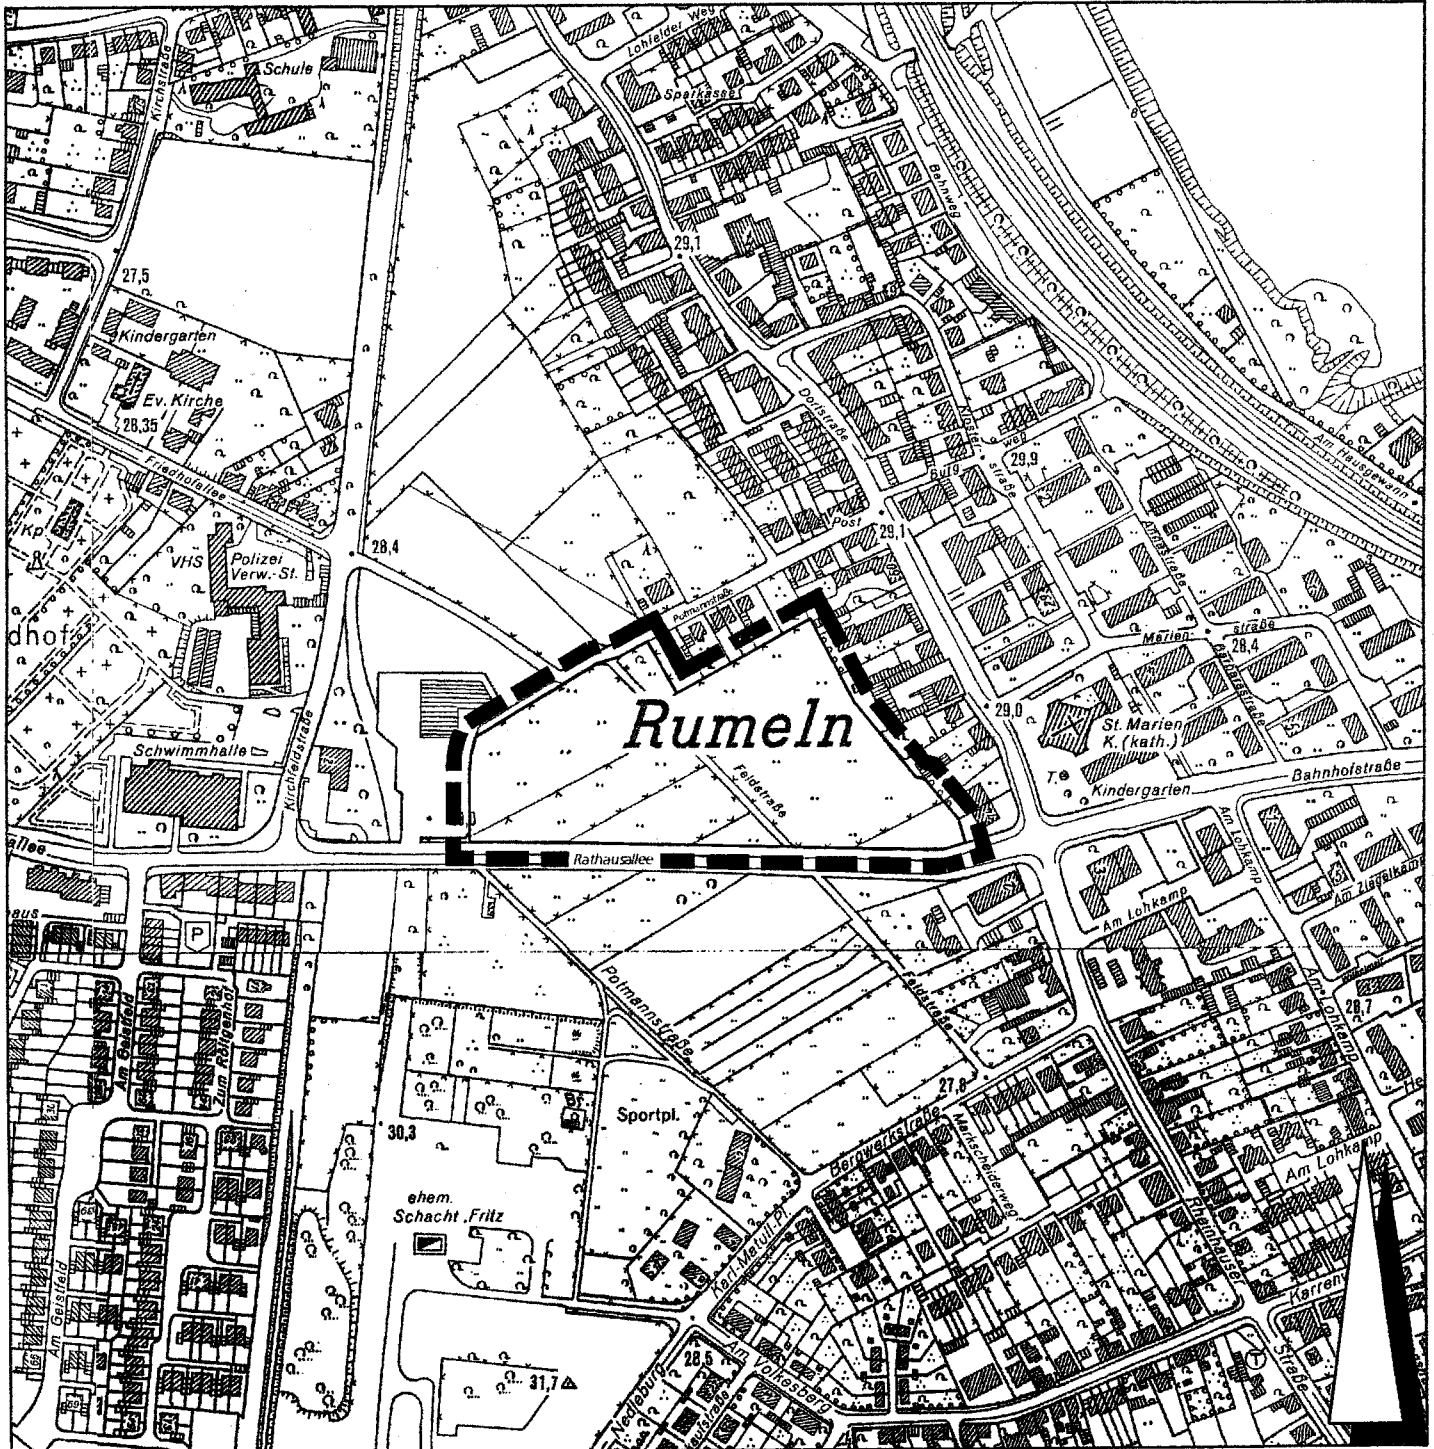

Geltungsbereich des Bebauungsplanes Nr. 1025 - Rumeln-Kaldenhausen -

für einen Bereich nördlich der Rathausallee zwischen Kirchfeldstraße,
Potmannstraße und Dorfstraße

■ ■ ■ Geltungsbereich

Februar 2004

M. 1:5000