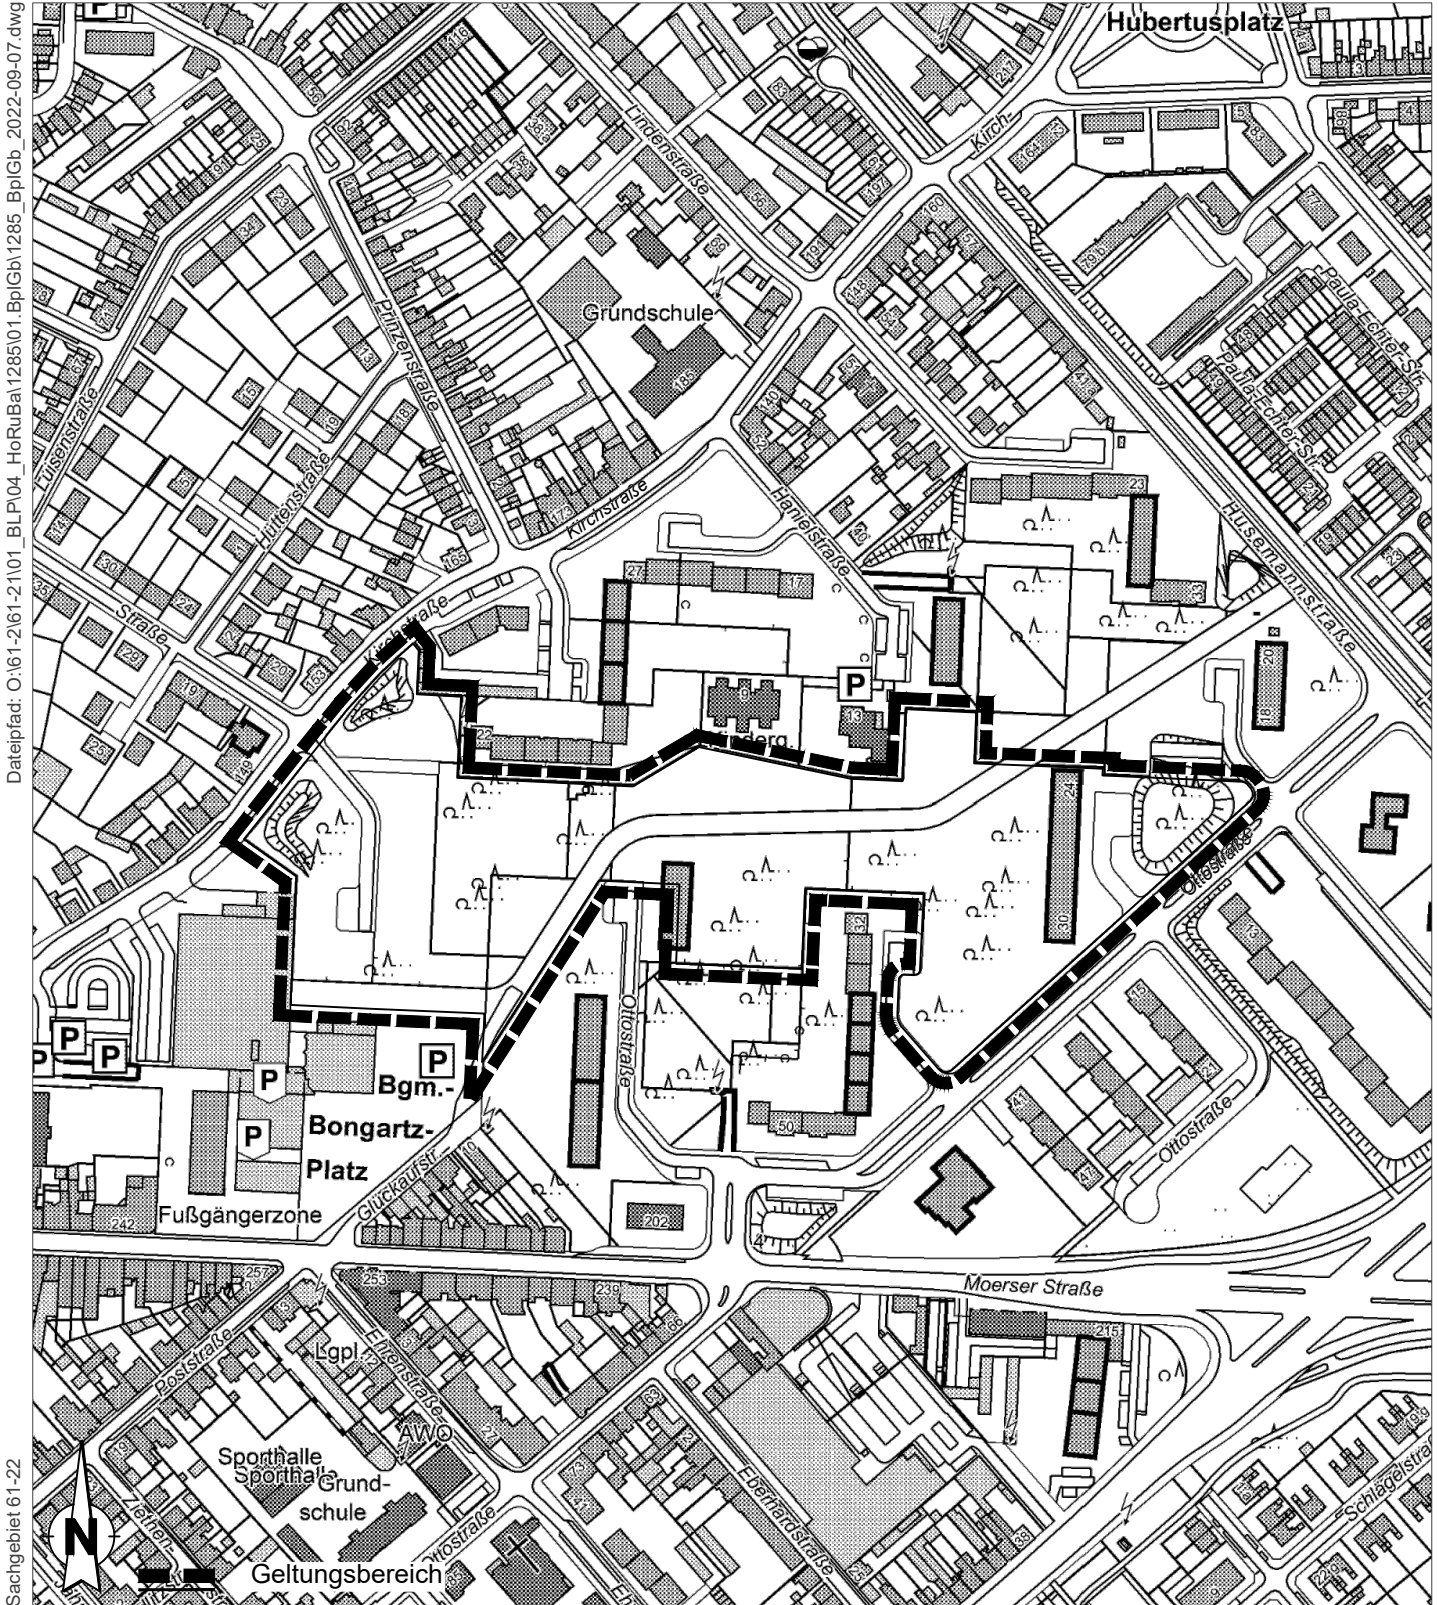

Geltungsbereich des Bebauungsplanes Nr. 1285 -Hochheide- "Stadtspark Hochheide" für einen Bereich zwischen Kirchstraße, Hanielstraße, Ottostraße und Bürgermeister-Bongartz-Platz

Dateipfad: O:\61-2161-21101_BLP104_HoRuBa\1285\01_Bp\Gb\1285_Bp\Gb_2022-09-07.dwg

Sachgebiet 161-22

September 2023 0 100 200 Meter

Amt für Stadtentwicklung und Projektmanagement