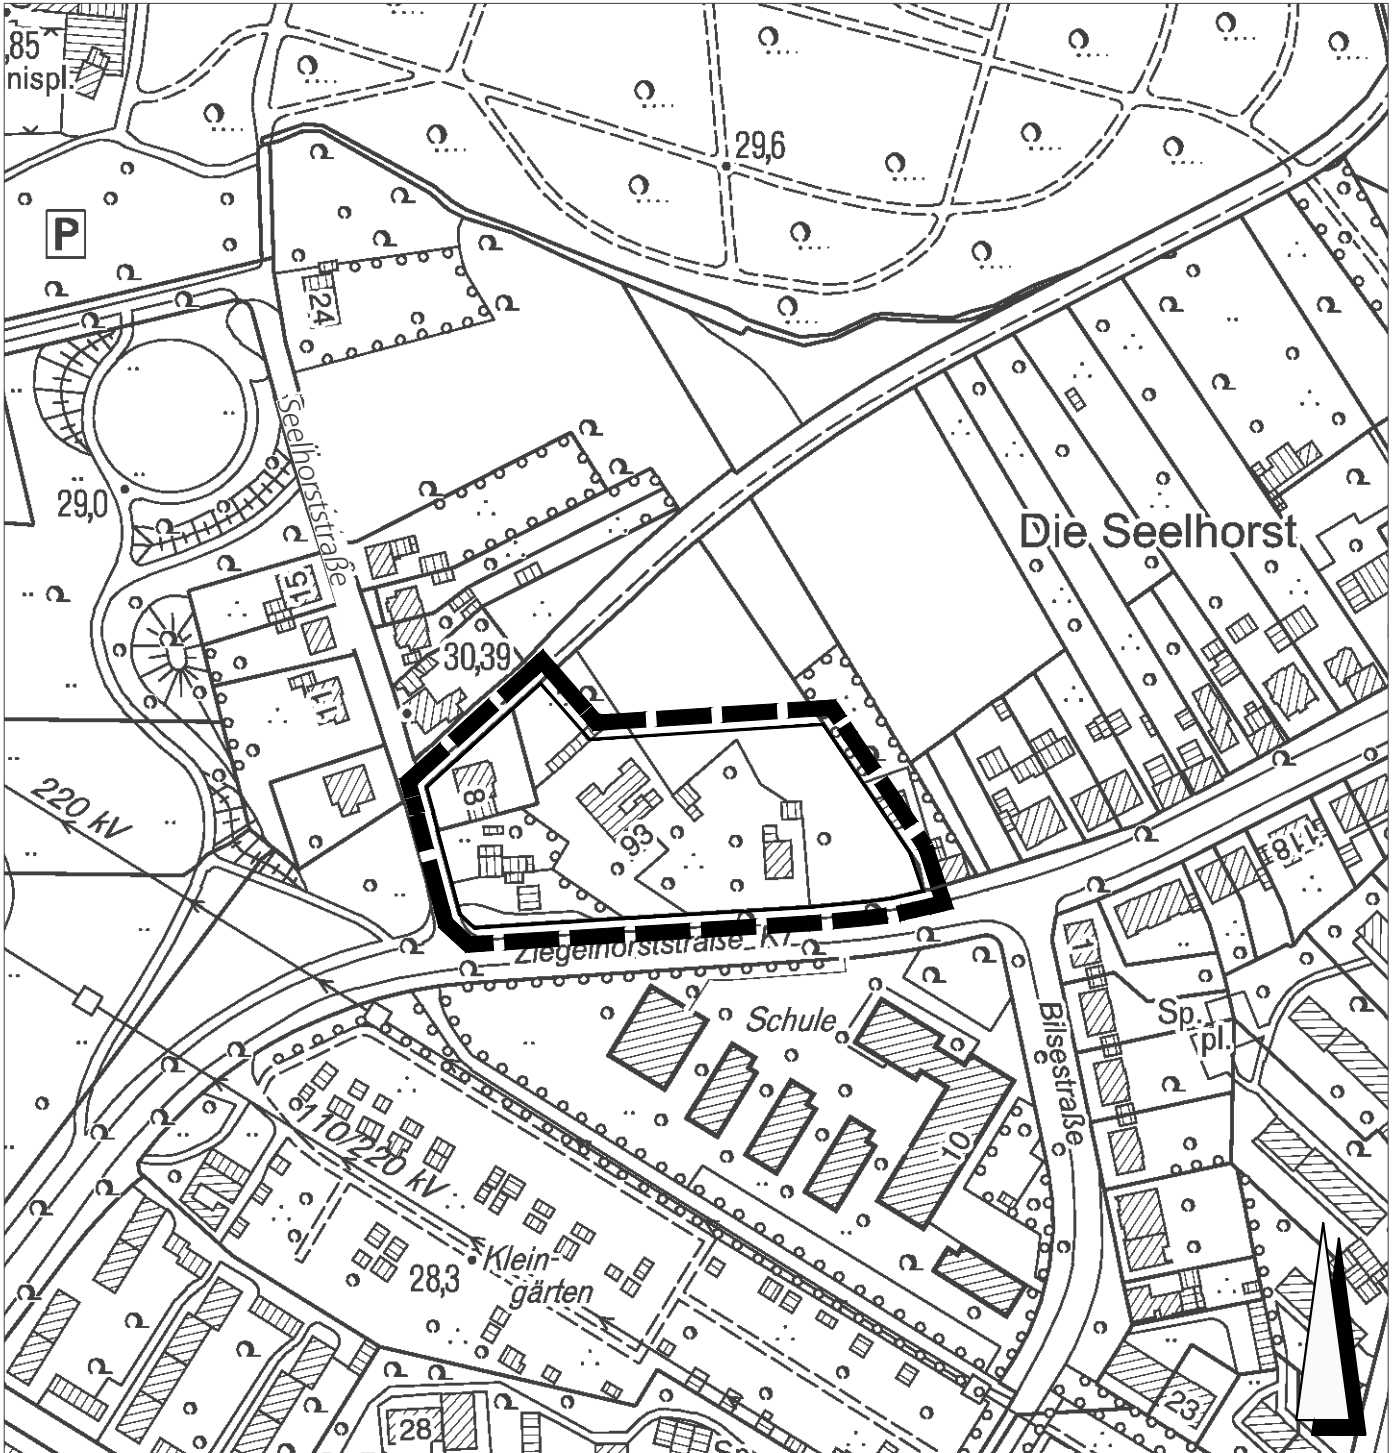

Geltungsbereich des Bebauungsplanes Nr. 1150 - Röttgersbach - Ziegelhorststraße -

für einen Bereich zwischen
Seelhorststraße, Ziegelhorststraße und Mätlerbusch

 Geltungsbereich

Januar 2011

M. 1:2500

· Amt für Stadtentwicklung und
· Projektmanagement 61-22