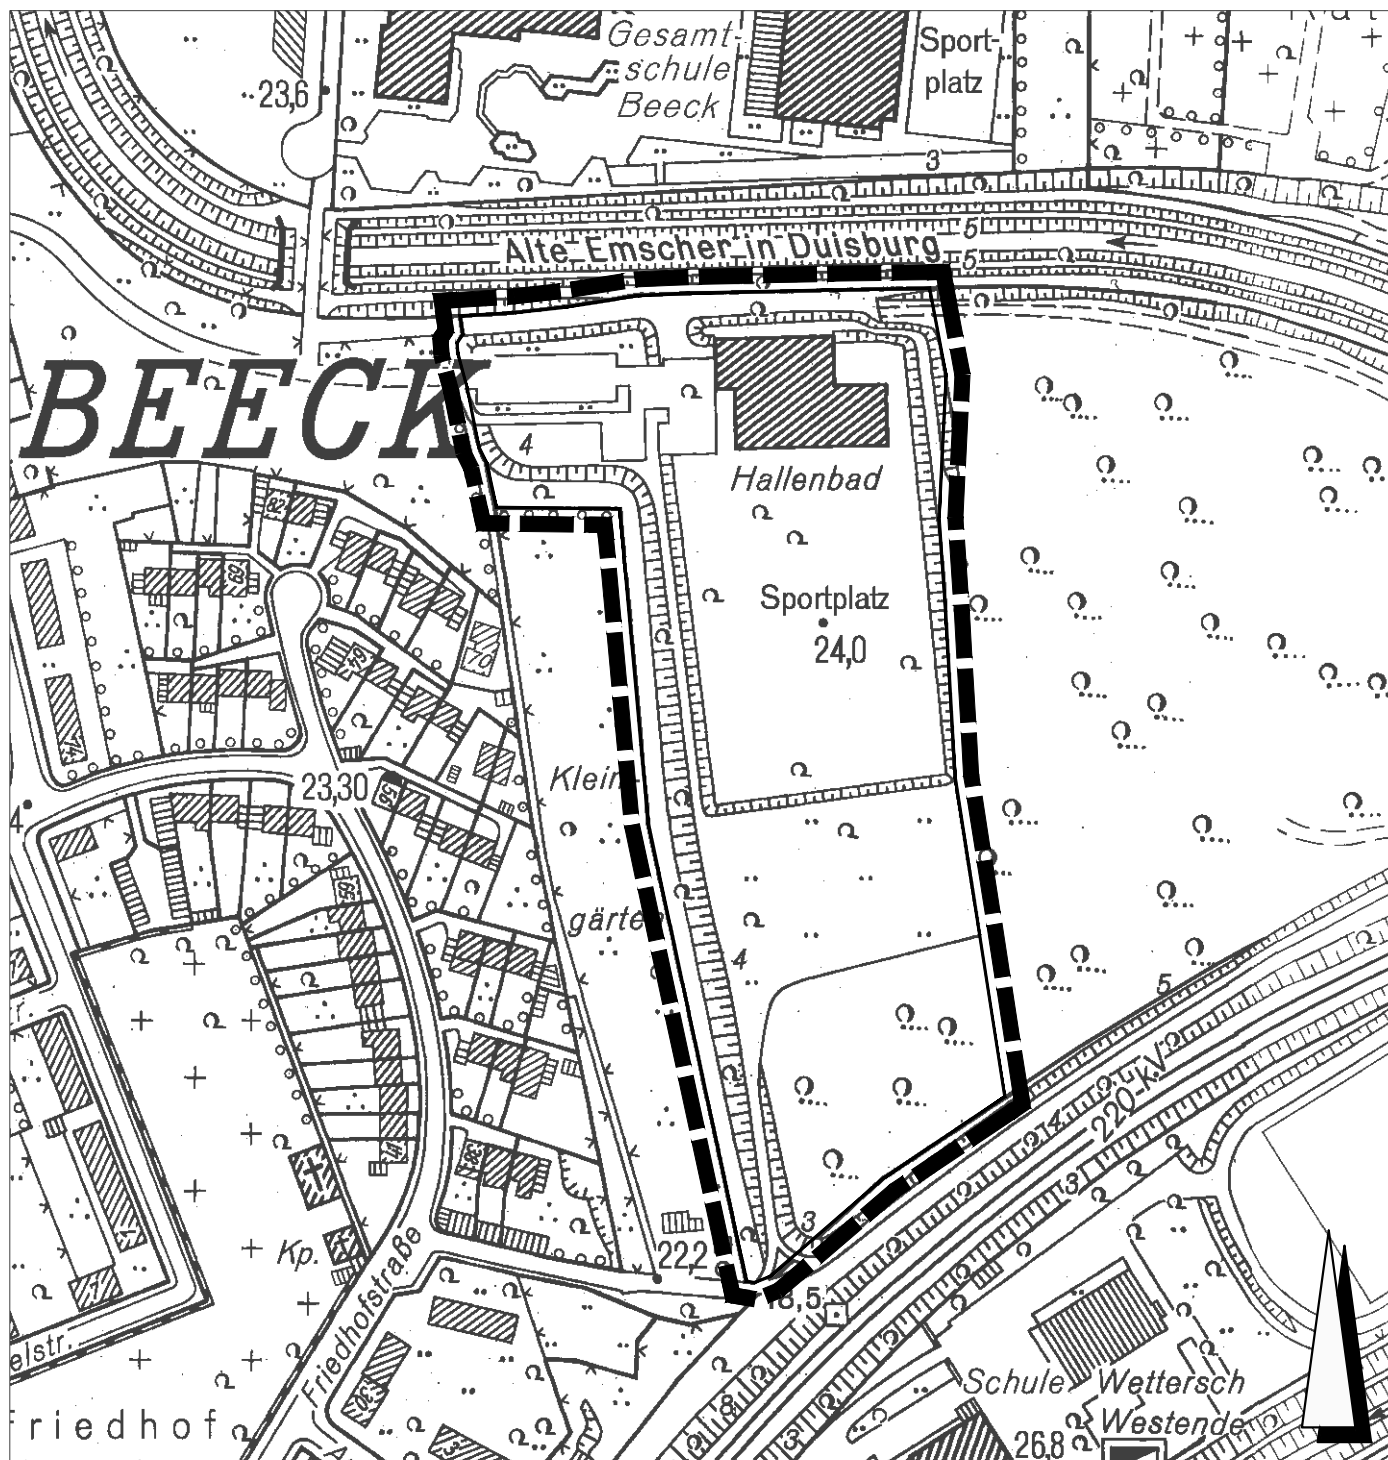

# Geltungsbereich des Bebauungsplanes Nr. 1175 -Beeck- "Hallenbad"

für einen Bereich zwischen der "Alten Emscher in Duisburg", der Güterbahn von Mittelmeiderich in Richtung Haus-Knipp-Brücke und dem Kleingartenverein "Rheinlust"